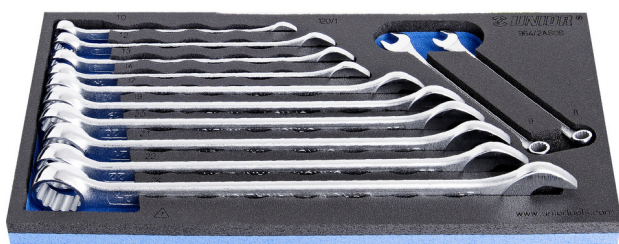

Set de chei combinate varianta lunga in suport SOS

964/2ASOS

Profile

Caracteristicile produsului

- Tool tray dimension: 188 x 364 x 30 mm
- Compatible with drawers of Eurostyle, Eurovision, Euromotion, Europlus and Hercules (front drawers) line

Set includes:

- 12x long combination wrench (article 120/1) dim. 8, 9, 10, 12, 13, 14, 17, 19, 20, 21, 22, 24

Denumirea Produsului

SKU

Articol

Dimensiuni

Cantitate

Denumirea Produsului	SKU	Articol	Dimensiuni	Cantitate
Set de chei combinate varianta lunga in suport SOS	621052	964/2ASOS	8 - 24	12
Chei combinate, varianta lunga		120/1	8, 9, 10, 12, 13, 14, 17, 19, 20, 21, 22, 24	12
Modul SOS pentru chei combinate lungi		vI964/2ASOS	188x364x30	1

* Imaginea produsului este simbolica.Toate dimensiunile sunt exprimate în mm,greutatea în grame.