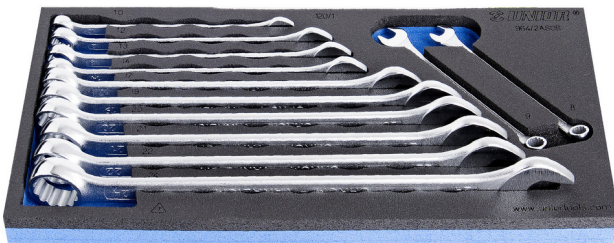

Steekringsleutelset, lang model in SOS-module

964/2ASOS

Profielen

Product attributen

- Tool tray dimension: 188 x 364 x 30 mm
- Compatible with drawers of Eurostyle, Eurovision, Europlus and Hercules (front drawers) line

Set bevat

- 12x long combination wrench (article 120/1) dim. 8, 9, 10, 12, 13, 14, 17, 19, 20, 21, 22, 24

Productnaam	SKU	Artikel	Afmetingen	Hoeveelheid
Steekringsleutelset, lang model in SOS-module	621052	964/2ASOS	8 - 24	12

Productnaam	SKU	Artikel	Afmetingen	Hoeveelheid
Steekringsleutel, lang		120/1	8, 9, 10, 12, 13, 14, 17, 19, 20, 21, 22, 24	12
SOS tool tray for 964/2ASOS		v1964/2ASOS	188x364x30	1

* Afbeeldingen van producten zijn symbolisch. Alle afmetingen zijn in mm en gewicht in gram. Alle vermelde afmetingen kunnen variëren in tolerantie.