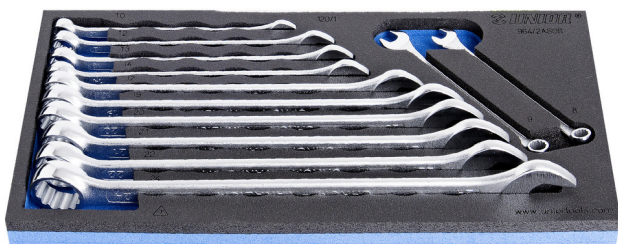

# Serie di chiavi combinate lunghe in vassoio portautensili SOS

964/2ASOS

## Attributi del prodotto

- Dimensioni vassoio portautensili: 188 x 364 x 30 mm
- Compatibile con cassette della linea Eurostyle, Eurovision, Europlus ed Hercules (cassetti frontali)

## Incluso:

- 12x chiave combinata, tipo lungo (articoli 120/1) dim. 8, 9, 10, 12, 13, 14, 17, 19, 20, 21, 22, 24

Nome prodotto	SKU	Articolo	Dimensioni	Quantità
Serie di chiavi combinate lunghe in vassoio portautensili SOS	621052	964/2ASOS	8 - 24	12

Nome prodotto	SKU	Articolo	Dimensioni	Quantità
Chiave combinata, tipo lungo		120/1	8, 9, 10, 12, 13, 14, 17, 19, 20, 21, 22, 24	12
Vassoio portautensili SOS per 964/2ASOS		vI964/2ASOS	188x364x30	1

\* Le immagini dei prodotti sono puramente simboliche. Tutte le dimensioni sono in mm, peso in grammi.