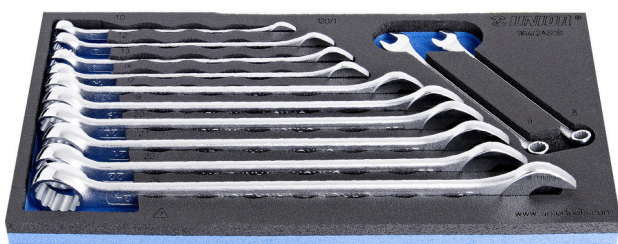

Serie di chiavi combinate lunghe in vassoio portautensili SOS

964/2ASOS

Profili

Attributi del prodotto

- Dimensioni vassoio portautensili: 188 x 364 x 30 mm
- Compatibile con cassette della linea Eurostyle, Eurovision, Euromotion, Europlus ed Hercules (cassetti frontali)

Incluso:

- 12x chiave combinata, tipo lungo (articoli 120/1) dim. 8, 9, 10, 12, 13, 14, 17, 19, 20, 21, 22, 24

Nome prodotto

SKU

Articolo

Dimensioni

Quantità

Nome prodotto	SKU	Articolo	Dimensioni	Quantità
Serie di chiavi combinate lunghe in vassoio portautensili SOS	621052	964/2ASOS	8 - 24	12
Chiave combinata, tipo lungo		120/1	8, 9, 10, 12, 13, 14, 17, 19, 20, 21, 22, 24	12
Vassoio portautensili SOS per 964/2ASOS		vI964/2ASOS	188x364x30	1

* Le immagini dei prodotti sono puramente simboliche. Tutte le dimensioni sono in mm, peso in grammi.