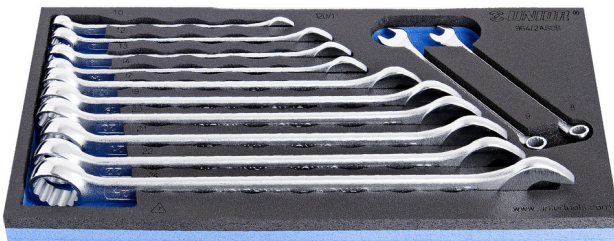

Serie di chiavi combinate lunghe in vassoio portautensili SOS

964/2ASOS

Profili

Attributi del prodotto

- Dimensioni vassoio portautensili: 188 x 364 x 30 mm
- Compatibile con cassette della linea Eurostyle, Eurovision, Euromotion, Europlus ed Hercules (cassetti frontali)

Incluso:

- 12x chiave combinata, tipo lungo (articoli 120/1) dim. 8, 9, 10, 12, 13, 14, 17, 19, 20, 21, 22, 24

Vassoi portautensili SOS - vantaggi:

- materiale: schiuma di polietilene a bassa densità
- I vassoi SOS sono fabbricati con un doppio strato di polietilene espanso, resistente al grasso, alla benzina, al petrolio, ai diluenti nitro, alle colle e all'olio per motore, che possono essere facilmente rimossi senza lasciare residui visibili (macchie). Colle ed olio per motore devono essere rimossi immediatamente, pulendo con della benzina per evitare il formarsi di macchie permanenti.
- These tool trays of polyethylene foam are used for clearer and better organised tool storage in tool boxes, tool cases, the drawers of tool carriages and tool cabinets. These tool trays can be used in a

wide range of temperatures, do not absorb dampness and, with normal use, have a long lifespan. They protect the tools by holding them in their own specifically designed place, thus preventing them from moving uncontrollably around in the storage area. As the positions in the tray are precisely defined and designed for each specific tool, it is also easy to establish which tools are missing.