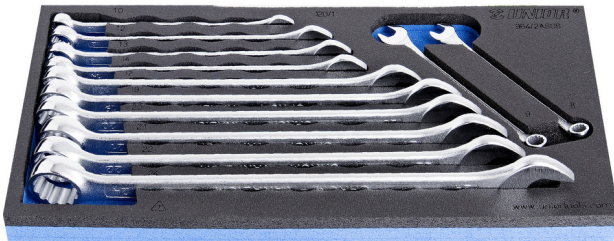

Σετ γερμανοπολύγωνων κλειδιών, μακρυνών σε θήκη SOS από αφρώδες υλικό

964/2ASOS

Προφίλ

Χαρακτηριστικά προϊόντος

- Διαστάσεις δίσκου εργαλείων: 188 x 364 x 30 mm
- Συμβατό με συρτάρια της σειράς Eurostyle, Eurovision, Europlus και Hercules (μπροστινά συρτάρια).

Το σετ περιλαμβάνει:

- 12x μακριά γερμανοπολύγωνα κλειδιά (article 120/1) dim. 8, 9, 10, 12, 13, 14, 17, 19, 20, 21, 22, 24

Όνομα προϊόντος	SKU	Art	Διαστάσεις	Ποσότητα
Σετ γερμανοπολύγωνων κλειδιών, μακρυών σε θήκη SOS από αφρώδες υλικό	621052	964/2ASOS	8 - 24	12
Γερμανοπολύγωνο μακρύ		120/1	8, 9, 10, 12, 13, 14, 17, 19, 20, 21, 22, 24	12
Σετ γερμανοπολύγωνων μακριών σε θήκη SOS από αφρώδες υλικό		v1964/2ASOS	188x364x30	1

* Οι εικόνες των προϊόντων είναι συμβολικές. Όλες οι διαστάσεις είναι σε mm, το βάρος είναι σε γραμμάρια. Όλες οι αναφερόμενες διαστάσεις μπορεί να διαφέρουν σε ανοχές.