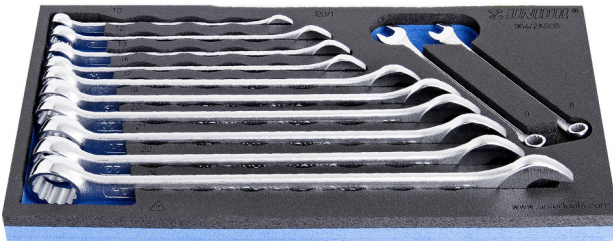

Σετ γερμανοπολύγωνων κλειδιών, μακρυνών σε θήκη SOS από αφρώδες υλικό

964/2ASOS

0

0

- Tool tray dimension: 188 x 364 x 30 mm
- Compatible with drawers of Eurostyle, Eurovision, Europlus and Hercules (front drawers) line

Set includes:

- 12x long combination wrench (article 120/1) dim. 8, 9, 10, 12, 13, 14, 17, 19, 20, 21, 22, 24

Product name

SKU

Article

0

Quantity

Product name	SKU	Article	0	Quantity
Σετ γερμανοπολύγωνων κλειδιών, μακρυών σε θήκη SOS από αφρώδες υλικό	621052	964/2ASOS	8 - 24	12
Γερμανοπολύγωνο μακρύ		120/1	8, 9, 10, 12, 13, 14, 17, 19, 20, 21, 22, 24	12
Σετ γερμανοπολύγωνων μακρυών σε θήκη SOS από αφρώδες υλικό		v1964/2ASOS	188x364x30	1

* Οι εικόνες των προϊόντων είναι συμβολικές. Όλες οι διαστάσεις είναι σε mm, το βάρος είναι σε γραμμάρια. Όλες οι αναφερόμενες διαστάσεις μπορεί να διαφέρουν σε ανοχές.