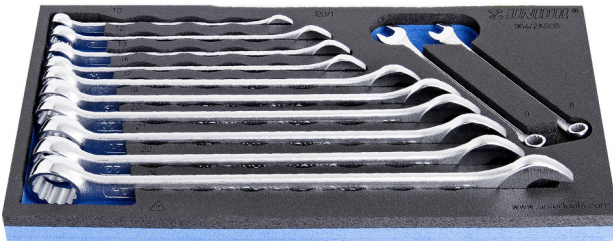

Σετ γερμανοπολύγωνων κλειδιών, μακρυών σε θήκη SOS από αφρώδες υλικό

964/2ASOS

Προφίλ

Χαρακτηριστικά προϊόντος

- Διαστάσεις δίσκου εργαλείων: 188 x 364 x 30 mm
- Συμβατό με συρτάρια της σειράς Eurostyle, Eurovision, Euromotion, Europlus και Hercules (μπροστινά συρτάρια).

Το σετ περιλαμβάνει:

- 12x μακριά γερμανοπολύγωνα κλειδιά (article 120/1) dim. 8, 9, 10, 12, 13, 14, 17, 19, 20, 21, 22, 24

Σύστημα SOS

- υλικό: αφρός πολυαιθυλενίου μικρής πυκνότητας
- Οι θήκες πολυαιθυλενίου χρησιμοποιούνται για καθαρότερη και καλύτερη αποθήκευση και οργάνωση των εργαλείων σε εργαλειοφορείς, πάγκους εργασίας και εργαλειοθήκες. Το σύστημα αυτό ονομάζεται SOS. Οι θήκες SOS μπορούν να χρησιμοποιηθούν σε ευρεία κλίμακα θερμοκρασιών, δεν επιρρεάζονται από την υγρασία και, αν χρησιμοποιηθούν σωστά, έχουν πολύ μεγάλη διάρκεια ζωής. Τα εργαλεία

προστατεύονται καθώς το καθένα έχει τη θέση του. Οι υποδοχές των εργαλείων είναι απόλυτα σχεδιασμένες, ώστε να μην επιτρέπουν στα εργαλεία να κινούνται ανεξέλεγκτα κατά τη μεταφορά τους. Επίσης, ο σχεδιασμός των υποδοχών επιτρέπει το να εντοπίζουμε πιά εργαλείο λείπει με μία ματιά.

- Αυτοί οι δίσκοι εργαλείων από αφρώδες πολυαιθυλένιο χρησιμοποιούνται για πιο ξεκάθαρη και καλύτερα οργανωμένη αποθήκευση εργαλείων σε εργαλειοθήκες, βαλίτσες εργαλείων, συρτάρια εργαλειοφορέων και ντουλάπια εργαλείων. Αυτοί οι δίσκοι εργαλείων μπορούν να χρησιμοποιηθούν σε ένα ευρύ φάσμα θερμοκρασιών, δεν απορροφούν υγρασία και, με κανονική χρήση, έχουν μεγάλη διάρκεια ζωής. Προστατεύουν τα εργαλεία συγκρατώντας τα στη θέση που έχει σχεδιαστεί ειδικά για αυτά, αποτρέποντας έτσι την ανεξέλεγκτη μετακίνησή τους στον χώρο αποθήκευσης. Δεδομένου ότι οι θέσεις στον δίσκο είναι ακριβώς καθορισμένες και σχεδιασμένες για κάθε συγκεκριμένο εργαλείο, είναι επίσης εύκολο να διαπιστωθεί ποια εργαλεία λείπουν.