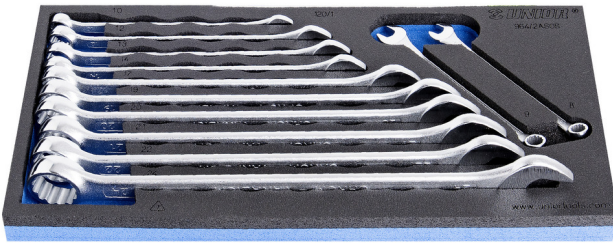

# Σετ γερμανοπολύγωνων κλειδιών, μακρυών σε θήκη SOS από αφρώδες υλικό

964/2ASOS

## Χαρακτηριστικά προϊόντος

- Διαστάσεις δίσκου εργαλείων: 188 x 364 x 30 mm
- Συμβατό με συρτάρια της σειράς Eurostyle, Eurovision, Euromotion, Europlus και Hercules (μπροστινά συρτάρια).

## Το σετ περιλαμβάνει:

- 12x μακριά γερμανοπολύγωνα κλειδιά (article 120/1) dim. 8, 9, 10, 12, 13, 14, 17, 19, 20, 21, 22, 24

Όνομα προϊόντος	SKU	Art	Διαστάσεις	Ποσότητα
Σετ γερμανοπολύγωνων κλειδιών, μακρυών σε θήκη SOS από αφρώδες υλικό	621052	964/2ASOS	8 - 24	12
Γερμανοπολύγωνο μακρύ		120/1	8, 9, 10, 12, 13, 14, 17, 19, 20, 21, 22, 24	12
Σετ γερμανοπολύγωνων μακριών σε θήκη SOS από αφρώδες υλικό		v1964/2ASOS	188x364x30	1