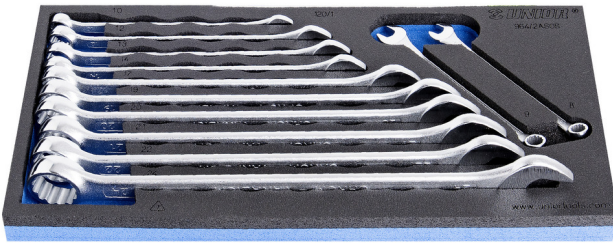

Σετ γερμανοπολύγωνων κλειδιών, μακρυών σε θήκη SOS από αφρώδες υλικό

964/2ASOS

Προφίλ

Χαρακτηριστικά προϊόντος

- Διαστάσεις δίσκου εργαλείων: 188 x 364 x 30 mm
- Συμβατό με συρτάρια της σειράς Eurostyle, Eurovision, Euromotion, Europlus και Hercules (μπροστινά συρτάρια).

Το σετ περιλαμβάνει:

- 12x μακριά γερμανοπολύγωνα κλειδιά (article 120/1) dim. 8, 9, 10, 12, 13, 14, 17, 19, 20, 21, 22, 24

Σύστημα SOS

- υλικό: αφρός πολυαιθυλενίου μικρής πυκνότητας
- Οι θήκες πολυαιθυλενίου χρησιμοποιούνται για καθαρότερη και καλύτερη αποθήκευση και οργάνωση των εργαλείων σε εργαλειοφορείς, πάγκους εργασίας και εργαλειοθήκες. Το σύστημα αυτό ονομάζεται SOS. Οι θήκες SOS μπορούν να χρησιμοποιηθούν σε ευρεία κλίμακα θερμοκρασιών, δεν επιρρεάζονται από την υγρασία και, αν χρησιμοποιηθούν σωστά, έχουν πολύ μεγάλη διάρκεια ζωής. Τα εργαλεία

προστατεύονται καθώς το καθένα έχει τη θέση του. Οι υποδοχές των εργαλείων είναι απόλυτα σχεδιασμένες, ώστε να μην επιτρέπουν στα εργαλεία να κινούνται ανεξέλεγκτα κατά τη μεταφορά τους. Επίσης, ο σχεδιασμός των υποδοχών επιτρέπει το να εντοπίζουμε πιά εργαλείο λείπει με μία ματιά.

- Αυτοί οι δίσκοι εργαλείων από αφρώδες πολυαιθυλένιο χρησιμοποιούνται για πιο ξεκάθαρη και καλύτερα οργανωμένη αποθήκευση εργαλείων σε εργαλειοθήκες, βαλίτσες εργαλείων, συρτάρια εργαλειοφορέων και ντουλάπια εργαλείων. Αυτοί οι δίσκοι εργαλείων μπορούν να χρησιμοποιηθούν σε ένα ευρύ φάσμα θερμοκρασιών, δεν απορροφούν υγρασία και, με κανονική χρήση, έχουν μεγάλη διάρκεια ζωής. Προστατεύουν τα εργαλεία συγκρατώντας τα στη θέση που έχει σχεδιαστεί ειδικά για αυτά, αποτρέποντας έτσι την ανεξέλεγκτη μετακίνησή τους στον χώρο αποθήκευσης. Δεδομένου ότι οι θέσεις στον δίσκο είναι ακριβώς καθορισμένες και σχεδιασμένες για κάθε συγκεκριμένο εργαλείο, είναι επίσης εύκολο να διαπιστωθεί ποια εργαλεία λείπουν.