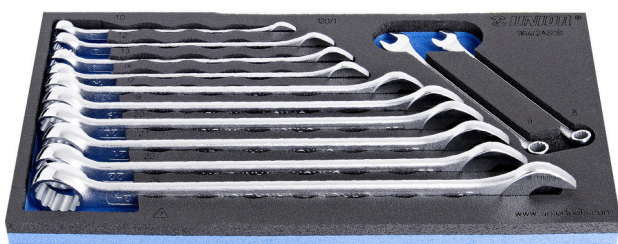

# Jeu de clés mixtes longues en module SOS

964/2ASOS

## Description produit

- Dimension du module : 188 x 364 x 30 mm
- Compatible avec les tiroirs des gammes Eurostyle, Eurovision, Europlus et Hercules (tiroirs de devant)

## Le jeu comprend :

- 12x long combination wrench (article 120/1) dim. 8, 9, 10, 12, 13, 14, 17, 19, 20, 21, 22, 24

Nom du produit	SKU	Article	Dimensions	Quantité
Jeu de clés mixtes longues en module SOS	621052	964/2ASOS	8 - 24	12

Nom du produit	SKU	Article	Dimensions	Quantité
Clé mixte longue chromée polie		120/1	8, 9, 10, 12, 13, 14, 17, 19, 20, 21, 22, 24	12
Module mousse SOS vide pour 964/2ASOS		vI964/2ASOS	188x364x30	1

\* Les images des produits ne sont pas contractuelles. Toutes les dimensions sont en mm, les poids en grammes.