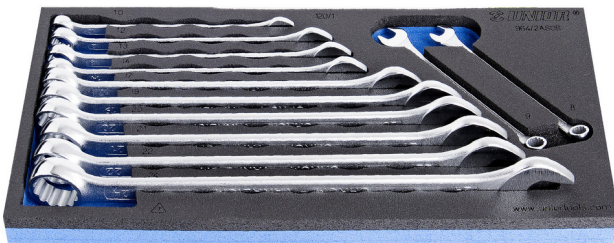

# Jeu de clés mixtes longues en module SOS

964/2ASOS

## Description produit

- Dimension du module : 188 x 364 x 30 mm
- Compatible avec les tiroirs des gammes Eurostyle, Eurovision, Europlus et Hercules (tiroirs de devant)

## Le jeu comprend :

- 12x long combination wrench (article 120/1) dim. 8, 9, 10, 12, 13, 14, 17, 19, 20, 21, 22, 24

Nom du produit	SKU	Article	Dimensions	Quantité
Jeu de clés mixtes longues en module SOS	621052	964/2ASOS	8 - 24	12

Nom du produit	SKU	Article	Dimensions	Quantité
Clé mixte longue chromée polie		120/1	8, 9, 10, 12, 13, 14, 17, 19, 20, 21, 22, 24	12
Module mousse SOS vide pour 964/2ASOS		vI964/2ASOS	188x364x30	1

\* Les images des produits ne sont pas contractuelles. Toutes les dimensions sont en mm, les poids en grammes.