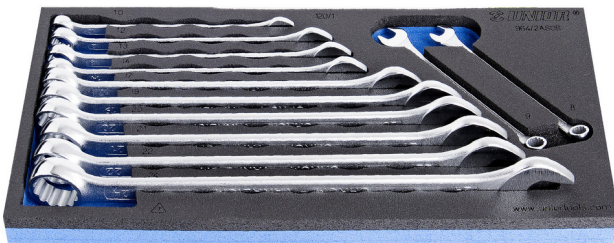

Jeu de clés mixtes longues en module SOS

964/2ASOS

Profils

Description produit

- Dimension du module : 188 x 364 x 30 mm
- Compatible avec les tiroirs des gammes Eurostyle, Eurovision, Europlus et Hercules (tiroirs de devant)

Le jeu comprend :

- 12x long combination wrench (article 120/1) dim. 8, 9, 10, 12, 13, 14, 17, 19, 20, 21, 22, 24

Nom du produit	SKU	Article	Dimensions	Quantité
Jeu de clés mixtes longues en module SOS	621052	964/2ASOS	8 - 24	12

Nom du produit	SKU	Article	Dimensions	Quantité
Clé mixte longue chromée polie		120/1	8, 9, 10, 12, 13, 14, 17, 19, 20, 21, 22, 24	12
Module mousse SOS vide pour 964/2ASOS		vI964/2ASOS	188x364x30	1

* Les images des produits ne sont pas contractuelles. Toutes les dimensions sont en mm, les poids en grammes.