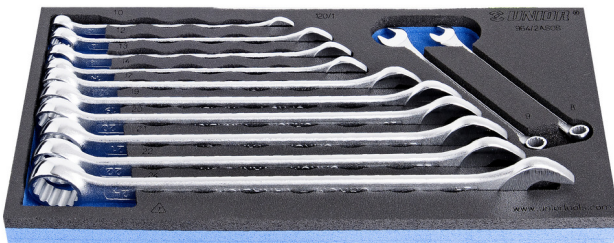

Jeu de clés mixtes longues en module SOS

964/2ASOS

Profils

Description produit

- Dimensions du module : 188 x 364 x 30 mm
- Compatible avec les tiroirs des gammes Eurostyle, Eurovision, Europlus et Hercules (tiroirs de devant)

Le jeu comprend :

- 12 clés mixtes longues (réf 120/1) dim 8, 9, 10, 12, 13, 14, 17, 19, 20, 21, 22, 24

Nom du produit	SKU	Article	Dimensions	Quantité
Jeu de clés mixtes longues en module SOS	621052	964/2ASOS	8 - 24	12

Nom du produit	SKU	Article	Dimensions	Quantité
Clé mixte longue		120/1	8, 9, 10, 12, 13, 14, 17, 19, 20, 21, 22, 24	12
Module mousse SOS vide pour 964/2ASOS		vI964/2ASOS	188x364x30	1

* Les images des produits ne sont pas contractuelles. Toutes les dimensions sont en mm, les poids en grammes.