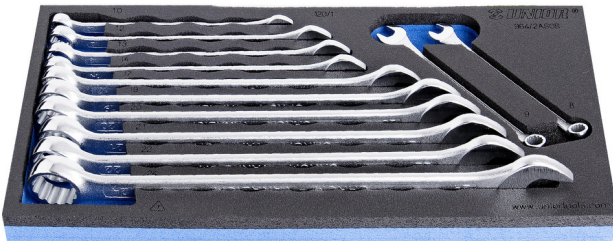

# Jeu de clés mixtes longues en module SOS

964/2ASOS

## Profils

## Description produit

- Dimensions du module : 188 x 364 x 30 mm
- Compatible avec les tiroirs des gammes Eurostyle, Eurovision, Euromotion, Europlus et Hercules (tiroirs de devant)

## Le jeu comprend :

- 12 clés mixtes longues (réf 120/1) dim 8, 9, 10, 12, 13, 14, 17, 19, 20, 21, 22, 24

Nom du produit

SKU

Article

Dimensions

Quantité

Nom du produit	SKU	Article	Dimensions	Quantité
Jeu de clés mixtes longues en module SOS	621052	964/2ASOS	8 - 24	12
Clé mixte longue		120/1	8, 9, 10, 12, 13, 14, 17, 19, 20, 21, 22, 24	12
Module mousse SOS vide pour 964/2ASOS		v1964/2ASOS	188x364x30	1