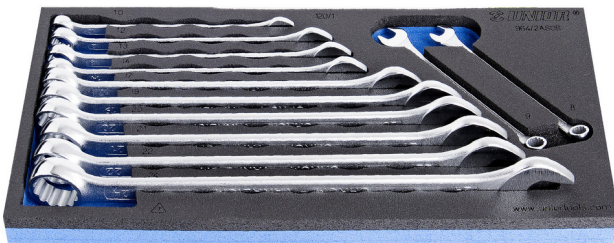

Juego de llaves combinadas largas en bandeja SOS

964/2ASOS

Perfiles

Características del producto

- Dimensiones de la envoltura de herramientas: 188 x 364 x 30 mm
- Compatible con los cajones para herramientas de la línea Eurostyle, Eurovision, Euromotion, Europlus y Hercules (cajones frontales)

El juego incluye:

- 12x llave combinada larga (artículo 120/1) dim. 8, 9, 10, 12, 13, 14, 17, 19, 20, 21, 22, 24

Bandejas SOS de herramientas - ventajas:

- material: polietileno
- Las bandejas SOS de herramientas están hechas de espuma de polietileno de doble capa que es resistente a la grasa, a la gasolina, el petróleo, diluyentes nitro, adhesivos y aceite de motor: todos estos pueden ser fácilmente quitados sin dejar ningún resto visible (manchas). Los adhesivos y el aceite de motor necesitan ser quitados inmediatamente limpiándolos con la gasolina, a fin de evitar manchas permanentes.

- These tool trays of polyethylene foam are used for clearer and better organised tool storage in tool boxes, tool cases, the drawers of tool carriages and tool cabinets. These tool trays can be used in a wide range of temperatures, do not absorb dampness and, with normal use, have a long lifespan. They protect the tools by holding them in their own specifically designed place, thus preventing them from moving uncontrollably around in the storage area. As the positions in the tray are precisely defined and designed for each specific tool, it is also easy to establish which tools are missing.