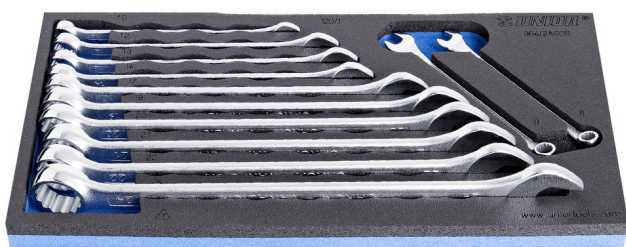

К-Т звездогаечни ключове в SOS подложка

964/2ASOS

Профили

Параметри на продукта

- Tool tray dimension: 188 x 364 x 30 mm
- Compatible with drawers of Eurostyle, Eurovision, Europlus and Hercules (front drawers) line

Име на продукта	SKU	Артикул	Документация	Количество
к-т звездогаечни ключове в SOS подложка	621052	964/2ASOS	8 - 24	12 1960
Звездогаечен ключ, удължен		120/1	8, 9, 10, 12, 13, 14, 17, 19, 20, 21, 22, 24	12
SOS подложка за удължени звездогаечни ключове		vI964/2ASOS	188x364x30	1

Опаковки на дребно

MA	MB	MC	
200	380	60	1960

Транспортна опаковка

1

Резервни части

SOS подложка за удължени звездогаечни ключове