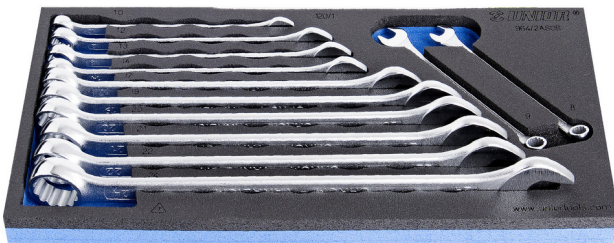

# Set of combinations wrenches, long in SOS tool tray

964/2ASOS

## Product attributen

- Tool tray dimension: 188 x 364 x 30 mm
- Compatible with drawers of Eurostyle, Eurovision, Europlus and Hercules (front drawers) line

## De set bestaat uit:

- 12x long combination wrench (article 120/1) dim. 8, 9, 10, 12, 13, 14, 17, 19, 20, 21, 22, 24

Productnaam	SKU	Artikel	Afmetingen	Hoeveelheid
Set of combinations wrenches, long in SOS tool tray	621052	964/2ASOS	8 - 24	12

Productnaam	SKU	Artikel	Afmetingen	Hoeveelheid
Steekringsleutel, lang		120/1	8, 9, 10, 12, 13, 14, 17, 19, 20, 21, 22, 24	12
SOS tool tray for 964/2ASOS		v1964/2ASOS	188x364x30	1

\* Afbeeldingen van producten zijn symbolisch. Alle afmetingen zijn in mm, en het gewicht in grammen. Alle vermelde afmetingen kunnen variëren in tolerantie.