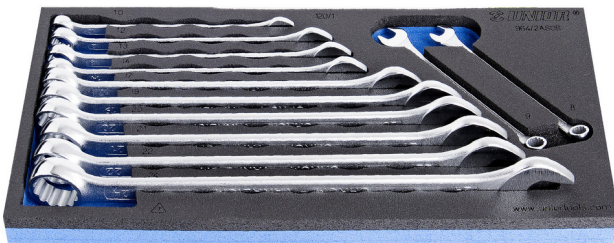

SOS Modul - Ring-Gabelschlüssel-Set, lange Ausführung

964/2ASOS

Profile

Produkteigenschaften

- Abmessungen Werkzeugeinsätze: 188 x 364 x 30 mm
- Für die Schubladen Eurostyle, Eurovision, Euromotion, Europlus and Hercules (vorne Schubladen) linie geeignet

Enthalten sind:

- 12x Ring-Gabelschlüssel, lange Ausführung, gekröpft (Artikel 120/1) Dim. 8, 9, 10, 12, 13, 14, 17, 19, 20, 21, 22, 24

Produktname

SKU

Artikel

Dimensionen

Anzahl

Produktname	SKU	Artikel	Dimensionen	Anzahl
SOS Modul - Ring-Gabelschlüssel-Set, lange Ausführung	621052	964/2ASOS	8 - 24	12
Ring-Gabelschlüssel, lange Ausführung, gekröpft		120/1	8, 9, 10, 12, 13, 14, 17, 19, 20, 21, 22, 24	12
SOS - Moduleinsatz für Ring- Gabelschlüssel-lang		vI964/2ASOS	188x364x30	1

* Bilder von Produkten sind Symbolfotos. Abmessungen sind in mm, Gewichte in Gramm.