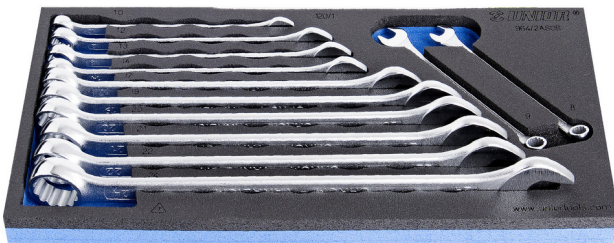

Set i çelsave të hapur dhe mbyllur në SOS sirtar

964/2ASOS

Profiles

Product features

- Dimensionet e futjes: 188 x 364 x 30 mm
- Për sirtarët e karrocave Eurostyle, Eurovision, Euromotion, Europlus dhe Hercules (mbajtëse përpara)

Seti përfshin:

- 12 x çelësa të gjatë (art. 120/1), dim. 8, 9, 10, 12, 13, 14, 17, 19, 20, 21, 22, 24

Product name	SKU	Article	Dimensions	Quantity
Set i çelsave të hapur dhe mbyllur në SOS sirtar	621052	964/2ASOS	8 - 24	12

Product name	SKU	Article	Dimensions	Quantity
Çelës I kombinuar, I hapur dhe I mbyllur I gjatë		120/1	8, 9, 10, 12, 13, 14, 17, 19, 20, 21, 22, 24	12
SOS mjet tabaka për 964/2ASOS		vI964/2ASOS	188x364x30	1