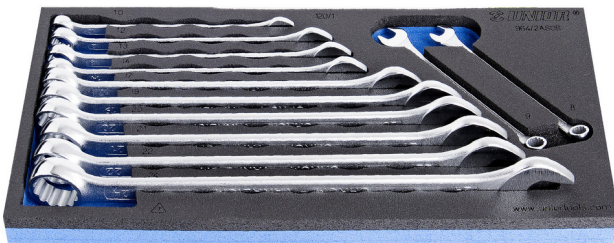

# Set i çelsave të hapur dhe mbyllur në SOS sirtar

964/2ASOS

## Product features

- Dimensionet e futjes: 188 x 364 x 30 mm
- Për sirtarët e karrocave Eurostyle, Eurovision, Europlus dhe Hercules (mbajtëse përpara)

## Seti përfshin:

- 12 x çelësa të gjatë (art. 120/1), dim. 8, 9, 10, 12, 13, 14, 17, 19, 20, 21, 22, 24

Product name	SKU	Article	Dimensions	Quantity
Set i çelsave të hapur dhe mbyllur në SOS sirtar	621052	964/2ASOS	8 - 24	12

Product name	SKU	Article	Dimensions	Quantity
Çelës I kombinuar, I hapur dhe I mbyllur I gjatë		120/1	8, 9, 10, 12, 13, 14, 17, 19, 20, 21, 22, 24	12
SOS mjet tabaka për 964/2ASOS		vI964/2ASOS	188x364x30	1