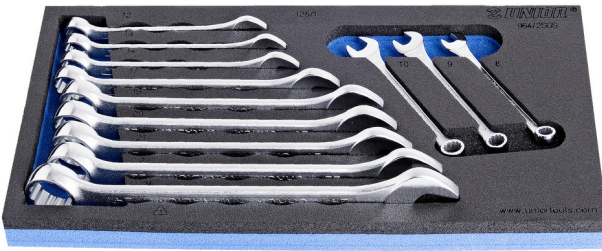

SOS alet tepesinde kombine anahtar takımı

964/2SOS

Profiles

Product features

- Tool tray dimension: 188 x 364 x 30 mm
- Compatible with drawers of Eurostyle, Eurovision, Europlus and Hercules (front drawers) line

Set includes:

- 12x short combination wrench (article 125/1) dim. 8, 9, 10, 12, 13, 14, 17, 19, 20, 21, 22, 24

Product name

SKU

Article

Dimensions

Quantity

Product name	SKU	Article	Dimensions	Quantity
SOS alet tepsisinde kombine anahtar takımı	621051	964/2SOS	8 - 24	12
Kombine anahtar, kısa tip		125/1	8, 9, 10, 12, 13, 14, 17, 19, 20, 21, 22, 24	12
964/2SOS için SOS alet tepsisi		v1964/2SOS	188x364x30	1

* Ürünlerin resimleri semboliktir. Bütün boyutlar mm ve ağırlık gram cinsindedir.