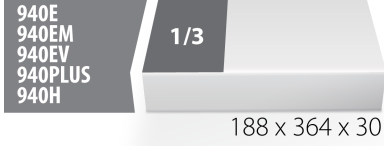

wide range of temperatures, do not absorb dampness and, with normal use, have a long lifespan. They protect the tools by holding them in their own specifically designed place, thus preventing them from moving uncontrollably around in the storage area. As the positions in the tray are precisely defined and designed for each specific tool, it is also easy to establish which tools are missing.

Why Choose Unior:

- Unior is a renowned brand in the industry, celebrated for its dedication to quality and innovation. With a legacy of excellence, Unior tools are crafted to meet the highest standards, ensuring reliability and outstanding performance.

Product name	SKU	Article	Dimensions	Quantity
SOS alet tepsisinde kombine anahtar takımı	621051	964/2SOS	8 - 24	12
Kombine anahtar, kısa tip		125/1	8, 9, 10, 12, 13, 14, 17, 19, 20, 21, 22, 24	12
964/2SOS için SOS alet tepsisi		v|964/2SOS	188x364x30	1

* Ürünlerin resimleri semboliktir. Bütün boyutlar mm ve ağırlık gram cinsindedir.