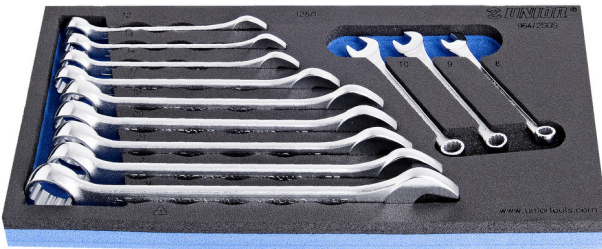

SOS alet tepsisinde kombine anahtar takımı

964/2SOS

Profiles

Product features

- Tool tray dimension: 188 x 364 x 30 mm
- Compatible with drawers of Eurostyle, Eurovision, Euromotion, Europlus and Hercules (front drawers) line

Set includes:

- 12x short combination wrench (article 125/1) dim. 8, 9, 10, 12, 13, 14, 17, 19, 20, 21, 22, 24

Product name

SKU

Article

Dimensions

Quantity

Product name	SKU	Article	Dimensions	Quantity
SOS alet tepsisinde kombine anahtar takımı	621051	964/2SOS	8 - 24	12
Kombine anahtar, kısa tip		125/1	8, 9, 10, 12, 13, 14, 17, 19, 20, 21, 22, 24	12
964/2SOS için SOS alet tepsisi		v1964/2SOS	188x364x30	1

* Ürünlerin resimleri semboliktir. Bütün boyutlar mm ve ağırlık gram cinsindedir.