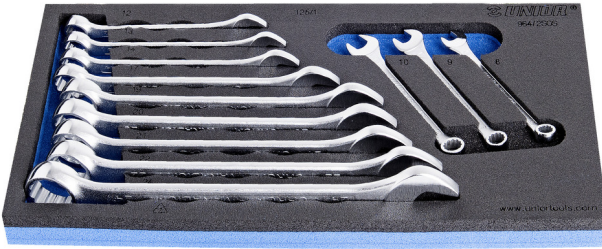

SOS alet tepsisinde kombine anahtar takımı

964/2SOS

Profiles

Product features

- Tool tray dimension: 188 x 364 x 30 mm
- Compatible with drawers of Eurostyle, Eurovision, Euromotion, Europlus and Hercules (front drawers) line

Set includes:

- 12x short combination wrench (article 125/1) dim. 8, 9, 10, 12, 13, 14, 17, 19, 20, 21, 22, 24

SOS alet tepsileri - avantajları:

- malzeme: düşük yoğunluklu polietilen köpük
- SOS alet tepsileri hepsi gözle görülür bir kalıntı (leke) bırakmadan kolayca çıkarılabilecek gres yağına, petrole, yağa, nitro seyrelticilere, yapıştırıcılara ve motor yağına dayanıklı çift katmanlı köpüklü polietilenden yapılmıştır. Yapıştırıcıların ve motor yağının lekelerin kalıcı olmasını önlemek için petrolle temizlenerek derhal çıkarılması gerekmektedir.
- These tool trays of polyethylene foam are used for clearer and better organised tool storage in tool boxes, tool cases, the drawers of tool carriages and tool cabinets. These tool trays can be used in a

wide range of temperatures, do not absorb dampness and, with normal use, have a long lifespan. They protect the tools by holding them in their own specifically designed place, thus preventing them from moving uncontrollably around in the storage area. As the positions in the tray are precisely defined and designed for each specific tool, it is also easy to establish which tools are missing.