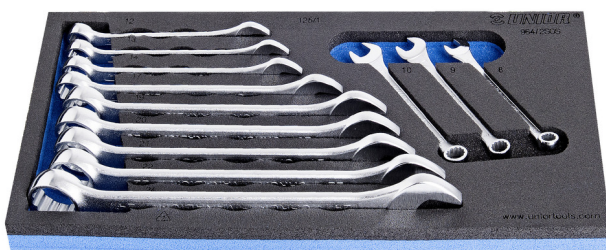

Набор ключей комбинированных в SOS-ложементе

964/2SOS

Профили

Описание товара

- Размер ложемента: 188 x 364 x 30 мм
- Совместимо с тележками серии Eurostyle, Eurovision, Europlus and Hercules

В комплекте:

- 12x ключей комбинированных (полированные головки) (арт. 125/1) 8, 9, 10, 12, 13, 14, 17, 19, 20, 21, 22, 24

Наименование товара

SKU

Артикул

Размеры

Количество

Наименование товара	SKU	Артикул	Размеры	Количество
Набор ключей комбинированных в SOS-ложементе	621051	964/2SOS	8 - 24	12
Ключ комбинированный (полированные головки)		125/1	8, 9, 10, 12, 13, 14, 17, 19, 20, 21, 22, 24	12
SOS-ложемент для ключей комбинированных арт. 964/2SOS		v1964/2SOS	188x364x30	1

* Изображения продуктов носят демонстрационный характер. Все размеры указаны в миллиметрах, вес в граммах.