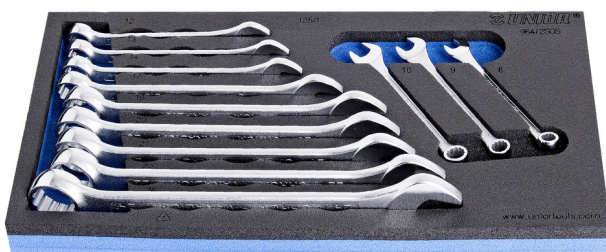

Набор ключей комбинированных в SOS-ложементе

964/2SOS

Профили

Описание товара

- Размер ложемента: 188 x 364 x 30 мм
- Совместимо с тележками серии Eurostyle, Eurovision, Euromotion, Europlus and Hercules

В комплекте:

- 12x ключей комбинированных (полированные головки) (арт. 125/1) 8, 9, 10, 12, 13, 14, 17, 19, 20, 21, 22, 24

Наименование товара

SKU

Артикул

Размеры

Количество

Наименование товара	SKU	Артикул	Размеры	Количество
Набор ключей комбинированных в SOS-ложементе	621051	964/2SOS	8 - 24	12
Ключ комбинированный (полированные головки)		125/1	8, 9, 10, 12, 13, 14, 17, 19, 20, 21, 22, 24	12
SOS-ложемент для ключей комбинированных арт. 964/2SOS		v1964/2SOS	188x364x30	1

* Изображения продуктов носят демонстрационный характер. Все размеры указаны в миллиметрах, вес в граммах.