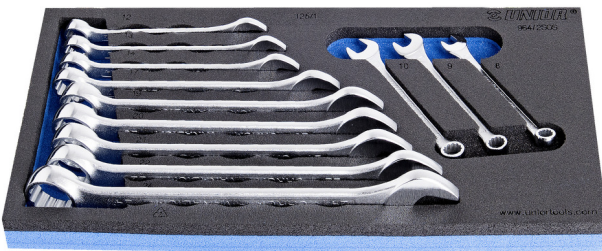

# Набор ключей комбинированных в SOS-ложементе

964/2SOS

## Описание товара

- Размер ложемента: 188 x 364 x 30 мм
- Совместимо с тележками серии Eurostyle, Eurovision, Euromotion, Europlus and Hercules

## В комплекте:

- 12x ключей комбинированных (полированные головки) (арт. 125/1) 8, 9, 10, 12, 13, 14, 17, 19, 20, 21, 22, 24

## Ложементы SOS – преимущества:

- материал: пенополиэтиленовая пенка
- Вставки SOS сделаны из двухслойного пенополиэтилена, стойкого к грязи, бензину, маслу, нитроразбавителям, клеям и моторному маслу, которые можно легко удалить, не оставляя видимых следов (пятен). Клеи и моторные масла необходимо удалять немедленно при помощи бензина, чтобы избежать образования постоянных пятен.
- These tool trays of polyethylene foam are used for clearer and better organised tool storage in tool boxes, tool cases, the drawers of tool carriages and tool cabinets. These tool trays can be used in a