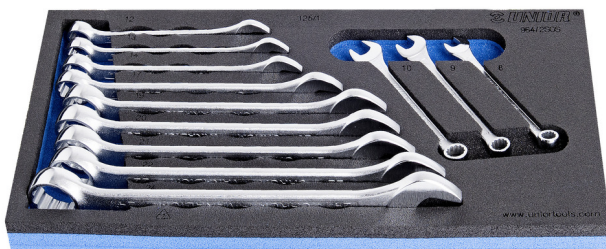

Set de chei combinate in suport SOS

964/2SOS

Profile

Caracteristicile produsului

- Tool tray dimension: 188 x 364 x 30 mm
- Compatible with drawers of Eurostyle, Eurovision, Europlus and Hercules (front drawers) line

Set includes:

- 12x short combination wrench (article 125/1) dim. 8, 9, 10, 12, 13, 14, 17, 19, 20, 21, 22, 24

Denumirea Produsului	SKU	Articol	Dimensiuni	Cantitate
Set de chei combinate in suport SOS	621051	964/2SOS	8 - 24	12

Denumirea Produsului	SKU	Articol	Dimensiuni	Cantitate
Chei combinate, varianta scurta		125/1	8, 9, 10, 12, 13, 14, 17, 19, 20, 21, 22, 24	12
Modul SOS pentru chei combinate		v1964/2SOS	188x364x30	1

* Imaginea produsului este simbolica.Toate dimensiunile sunt exprimate în mm,greutatea în grame.