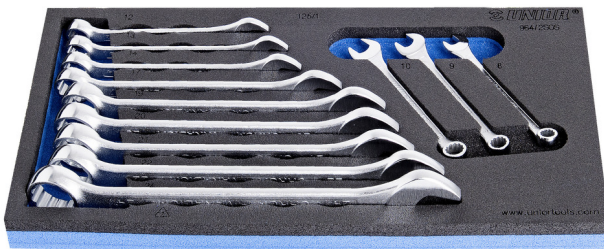

# Set de chei combinate in suport SOS

964/2SOS

## Caracteristicile produsului

- Tool tray dimension: 188 x 364 x 30 mm
- Compatible with drawers of Eurostyle, Eurovision, Euromotion, Europlus and Hercules (front drawers) line

## Set includes:

- 12x short combination wrench (article 125/1) dim. 8, 9, 10, 12, 13, 14, 17, 19, 20, 21, 22, 24

Denumirea Produsului	SKU	Articol	Dimensiuni	Cantitate
Set de chei combinate in suport SOS	621051	964/2SOS	8 - 24	12

Denumirea Produsului	SKU	Articol	Dimensiuni	Cantitate
Chei combinate, varianta scurta		125/1	8, 9, 10, 12, 13, 14, 17, 19, 20, 21, 22, 24	12
Modul SOS pentru chei combinate		v1964/2SOS	188x364x30	1

\* Imaginea produsului este simbolica.Toate dimensiunile sunt exprimate în mm,greutatea în grame.