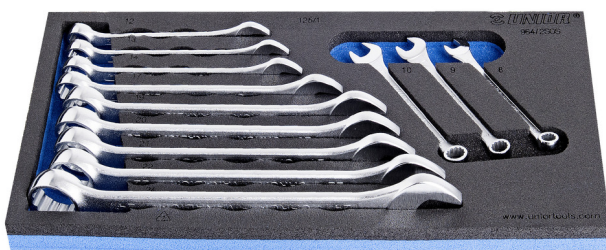

# Zestaw kluczy płasko-oczkowych we wkładce SOS

964/2SOS

## Cechy produktu

- Wkładka narzędziowa: 188 x 364 x 30 mm
- Kompatybilna z szufladami z linii Eurostyle, Eurovision, Euromotion, Europlus i Hercules (szuflady przednie)

## Zestaw zawiera:

- 12x klucz płasko-oczkowy krótki (art. 125/1) wym. 8, 9, 10, 12, 13, 14, 17, 19, 20, 21, 22, 24

Nazwa produktu

SKU

Artykuł

Wymiary

Ilość

Nazwa produktu	SKU	Artykuł	Wymiary	Ilość
Zestaw kluczy płasko-oczkowych we wkładce SOS	621051	964/2SOS	8 - 24	12
Klucz płasko - oczkowy, typ krótki		125/1	8, 9, 10, 12, 13, 14, 17, 19, 20, 21, 22, 24	12
Wkładka SOS do kluczy płasko-oczkowych		vI964/2SOS	188x364x30	1