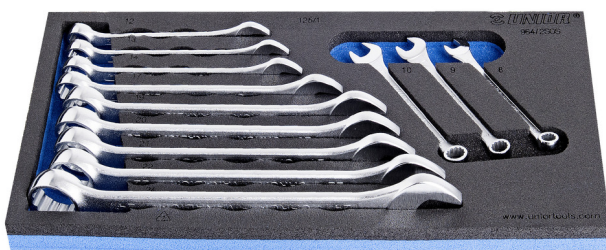

Zestaw kluczy płasko-oczkowych we wkładce SOS

964/2SOS

Profile

Cechy produktu

- Wkładka narzędziowa: 188 x 364 x 30 mm
- Kompatybilna z szufladami z linii Eurostyle, Eurovision, Europlus i Hercules (szuflady przednie)

Zestaw zawiera:

- 12x klucz płasko-oczkowy krótki (art. 125/1) wym. 8, 9, 10, 12, 13, 14, 17, 19, 20, 21, 22, 24

Nazwa produktu

SKU

Artykuł

Wymiary

Ilość

Nazwa produktu	SKU	Artykuł	Wymiary	Ilość
Zestaw kluczy płasko-oczkowych we wkładce SOS	621051	964/2SOS	8 - 24	12
Klucz płasko - oczkowy, typ krótki		125/1	8, 9, 10, 12, 13, 14, 17, 19, 20, 21, 22, 24	12
Wkładka SOS do kluczy płasko-oczkowych		vI964/2SOS	188x364x30	1