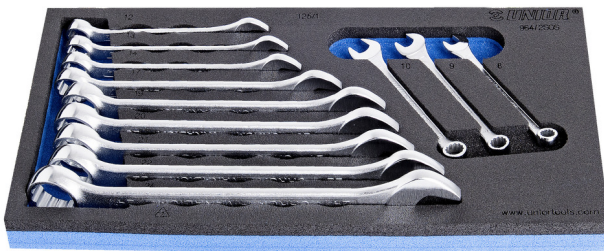

Steekringsleutelset, kort model in SOS-module

964/2SOS

Profielen

Product attributen

- Tool tray dimension: 188 x 364 x 30 mm
- Compatible with drawers of Eurostyle, Eurovision, Europlus and Hercules (front drawers) line

Set bevat

- 12x short combination wrench (article 125/1) dim. 8, 9, 10, 12, 13, 14, 17, 19, 20, 21, 22, 24

Productnaam

SKU

Artikel

Afmetingen

Hoeveelheid

Productnaam	SKU	Artikel	Afmetingen	Hoeveelheid
Steekringsleutelset, kort model in SOS-module	621051	964/2SOS	8 - 24	12
Steekringsleutel, kort		125/1	8, 9, 10, 12, 13, 14, 17, 19, 20, 21, 22, 24	12
SOS tool tray for 964/2SOS		v1964/2SOS	188x364x30	1

* Afbeeldingen van producten zijn symbolisch. Alle afmetingen zijn in mm en gewicht in gram. Alle vermelde afmetingen kunnen variëren in tolerantie.