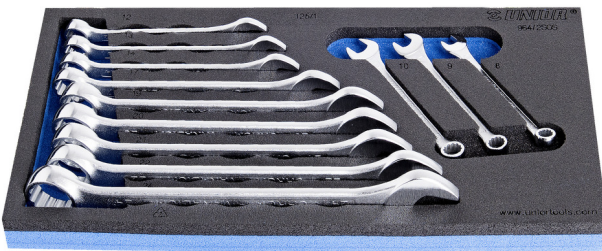

Steekringsleutelset, kort model in SOS-module

964/2SOS

Profielen

Product attributen

- Tool tray dimension: 188 x 364 x 30 mm
- Compatible with drawers of Eurostyle, Eurovision, Euromotion, Europlus and Hercules (front drawers) line

Set bevat

- 12x short combination wrench (article 125/1) dim. 8, 9, 10, 12, 13, 14, 17, 19, 20, 21, 22, 24

Productnaam

SKU

Artikel

Afmetingen

Hoeveelheid

Productnaam	SKU	Artikel	Afmetingen	Hoeveelheid
Steekringsleutelset, kort model in SOS-module	621051	964/2SOS	8 - 24	12
Steekringsleutel, kort		125/1	8, 9, 10, 12, 13, 14, 17, 19, 20, 21, 22, 24	12
SOS tool tray for 964/2SOS		v1964/2SOS	188x364x30	1

* Afbeeldingen van producten zijn symbolisch. Alle afmetingen zijn in mm en gewicht in gram. Alle vermelde afmetingen kunnen variëren in tolerantie.