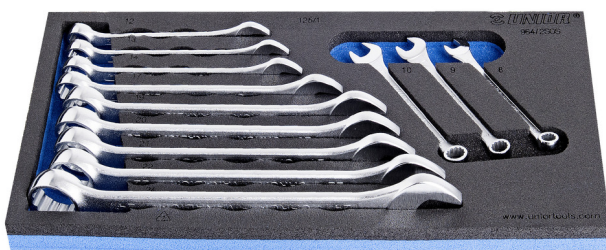

Serie di chiavi combinate in vassoio portautensili SOS

964/2SOS

Profili

Attributi del prodotto

- Dimensioni vassoio portautensili: 188 x 364 x 30 mm
- Compatibile con cassette della linea Eurostyle, Eurovision, Euromotion, Europlus ed Hercules (cassetti frontali)

Incluso:

- 12x chiave combinata (articoli 125/1) dim. 8, 9, 10, 12, 13, 14, 17, 19, 20, 21, 22, 24

Nome prodotto

SKU

Articolo

Dimensioni

Quantità

Nome prodotto	SKU	Articolo	Dimensioni	Quantità
Serie di chiavi combinate in vassoio portautensili SOS	621051	964/2SOS	8 - 24	12
Chiave combinata		125/1	8, 9, 10, 12, 13, 14, 17, 19, 20, 21, 22, 24	12
Vassoio portautensili SOS per 964/2SOS		vI964/2SOS	188x364x30	1

* Le immagini dei prodotti sono puramente simboliche. Tutte le dimensioni sono in mm, peso in grammi.