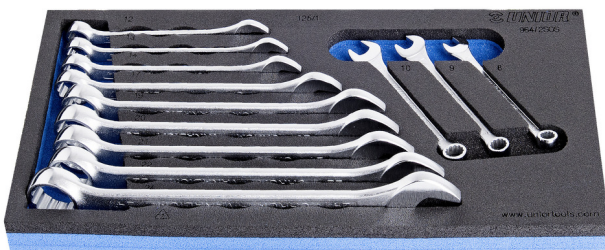

# Serie di chiavi combinate in vassoio portautensili SOS

964/2SOS

## Attributi del prodotto

- Dimensioni vassoio portautensili: 188 x 364 x 30 mm
- Compatibile con cassette della linea Eurostyle, Eurovision, Europlus ed Hercules (cassetti frontali)

## Incluso:

- 12x chiave combinata (articoli 125/1) dim. 8, 9, 10, 12, 13, 14, 17, 19, 20, 21, 22, 24

Nome prodotto

SKU

Articolo

Dimensioni

Quantità

Nome prodotto	SKU	Articolo	Dimensioni	Quantità
Serie di chiavi combinate in vassoio portautensili SOS	621051	964/2SOS	8 - 24	12
Chiave combinata		125/1	8, 9, 10, 12, 13, 14, 17, 19, 20, 21, 22, 24	12
Vassoio portautensili SOS per 964/2SOS		vI964/2SOS	188x364x30	1