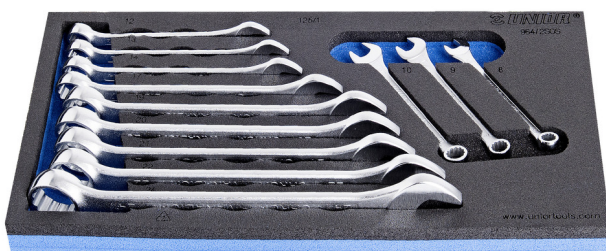

Csillagvilláskulcs-készlet, SOS tálcában

964/2SOS

Profilok

Termékjellemzők

- szerszámtálca mérete: 188 x 364 x 30 mm
- kompatibilis az Eurostyle, Eurovision, Europlus és Hercules sorozattal (előoldali fiókok)

Készlet tartalma:

- 12x csillag-villáskulcs, rövid típus (125/1): 8, 9, 10, 12, 13, 14, 17, 19, 20, 21, 22, 24

Termék megnevezése	SKU	Cikk	Méretek	Mennyiség
Csillagvilláskulcs-készlet, SOS tálcában	621051	964/2SOS	8 - 24	12

Termék megnevezése	SKU	Cikk	Méreték	Mennyiség
Csillag-villáskulcs, rövid típus		125/1	8, 9, 10, 12, 13, 14, 17, 19, 20, 21, 22, 24	12
SOS tárolótálca 964/2SOS készlethez		v1964/2SOS	188x364x30	1

* A termékeképek illusztrációk. Minden feltüntetett méret milliméterben, a tömegek grammban. Az összes feltüntetett méret eltérhet a toleranciának megfelelően.