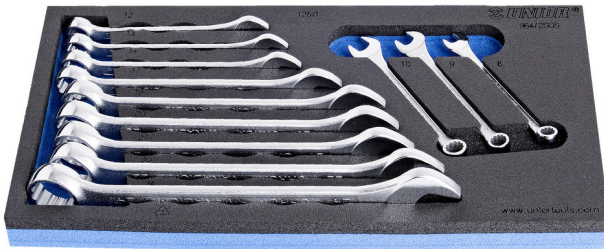

# Σετ γερμανοπολύγωνων κλειδιών σε θήκη SOS από αφρώδες υλικό

964/2SOS

## Product attributes

- Tool tray dimension: 188 x 364 x 30 mm
- Compatible with drawers of Eurostyle, Eurovision, Europlus and Hercules (front drawers) line

## Set includes:

- 12x short combination wrench (article 125/1) dim. 8, 9, 10, 12, 13, 14, 17, 19, 20, 21, 22, 24

Product name	SKU	Article	Dimensions	Quantity
Σετ γερμανοπολύγωνων κλειδιών σε θήκη SOS από αφρώδες υλικό	621051	964/2SOS	8 - 24	12