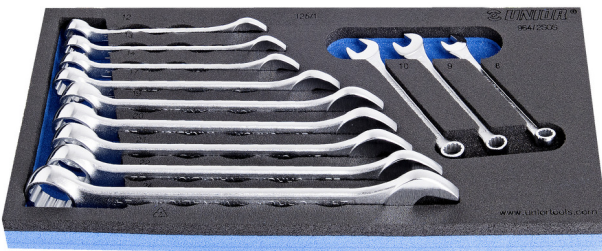

Σετ γερμανοπολύγωνων κλειδιών σε θήκη SOS από αφρώδες υλικό

964/2SOS

Προφίλ

Χαρακτηριστικά προϊόντος

- Διαστάσεις δίσκου εργαλείων: 188 x 364 x 30 mm
- Συμβατό με συρτάρια της σειράς Eurostyle, Eurovision, Euromotion, Europlus και Hercules (μπροστινά συρτάρια).

Το σετ περιλαμβάνει:

- 12x κοντά γερμανοπολύγωνα κλειδιά (article 125/1) dim. 8, 9, 10, 12, 13, 14, 17, 19, 20, 21, 22, 24

Όνομα προϊόντος

SKU

Art

Διαστάσεις

Ποσότητα

Όνομα προϊόντος	SKU	Art	Διαστάσεις	Ποσότητα
Σετ γερμανοπολύγωνων κλειδιών σε θήκη SOS από αφρώδες υλικό	621051	964/2SOS	8 - 24	12
Γερμανοπολύγωνο κοντό		125/1	8, 9, 10, 12, 13, 14, 17, 19, 20, 21, 22, 24	12
Σετ γερμανοπολύγωνων σε θήκη SOS από αφρώδες υλικό		v1964/2SOS	188x364x30	1

* Οι εικόνες των προϊόντων είναι συμβολικές. Όλες οι διαστάσεις είναι σε mm, το βάρος είναι σε γραμμάρια. Όλες οι αναφερόμενες διαστάσεις μπορεί να διαφέρουν σε ανοχές.