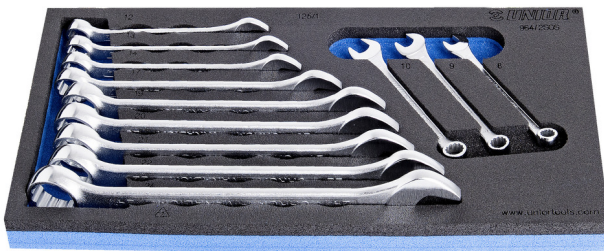

Σετ γερμανοπολύγωνων κλειδιών σε θήκη SOS από αφρώδες υλικό

964/2SOS

Προφίλ

Χαρακτηριστικά προϊόντος

- Διαστάσεις δίσκου εργαλείων: 188 x 364 x 30 mm
- Συμβατό με συρτάρια της σειράς Eurostyle, Eurovision, Europlus και Hercules (μπροστινά συρτάρια).

Το σετ περιλαμβάνει:

- 12x κοντά γερμανοπολύγωνα κλειδιά (article 125/1) dim. 8, 9, 10, 12, 13, 14, 17, 19, 20, 21, 22, 24

Όνομα προϊόντος

SKU

Art

Διαστάσεις

Ποσότητα

Όνομα προϊόντος	SKU	Art	Διαστάσεις	Ποσότητα
Σετ γερμανοπολύγωνων κλειδιών σε θήκη SOS από αφρώδες υλικό	621051	964/2SOS	8 - 24	12
Γερμανοπολύγωνο κοντό		125/1	8, 9, 10, 12, 13, 14, 17, 19, 20, 21, 22, 24	12
Σετ γερμανοπολύγωνων σε θήκη SOS από αφρώδες υλικό		v1964/2SOS	188x364x30	1

* Οι εικόνες των προϊόντων είναι συμβολικές. Όλες οι διαστάσεις είναι σε mm, το βάρος είναι σε γραμμάρια. Όλες οι αναφερόμενες διαστάσεις μπορεί να διαφέρουν σε ανοχές.