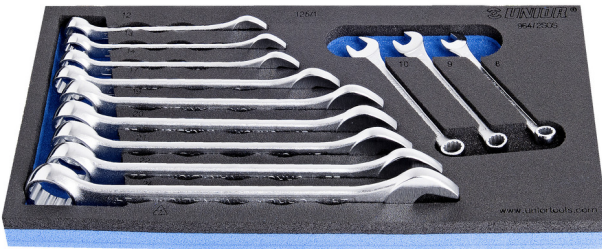

# Σετ γερμανοπολύγωνων κλειδιών σε θήκη SOS από αφρώδες υλικό

964/2SOS

## Χαρακτηριστικά προϊόντος

- Διαστάσεις δίσκου εργαλείων: 188 x 364 x 30 mm
- Συμβατό με συρτάρια της σειράς Eurostyle, Eurovision, Euromotion, Europlus και Hercules (μπροστινά συρτάρια).

## Το σετ περιλαμβάνει:

- 12x κοντά γερμανοπολύγωνα κλειδιά (article 125/1) dim. 8, 9, 10, 12, 13, 14, 17, 19, 20, 21, 22, 24

σχεδιασμένες, ώστε να μην επιτρέπουν στα εργαλεία να κινούνται ανεξέλεγκτα κατά τη μεταφορά τους. Επίσης, ο σχεδιασμός των υποδοχών επιτρέπει το να εντοπίζουμε πού εργαλείο λείπει με μία ματιά.

- Αυτοί οι δίσκοι εργαλείων από αφρώδες πολυαιθυλένιο χρησιμοποιούνται για πιο ξεκάθαρη και καλύτερα οργανωμένη αποθήκευση εργαλείων σε εργαλειοθήκες, βαλίτσες εργαλείων, συρτάρια εργαλειοφορέων και ντουλάπια εργαλείων. Αυτοί οι δίσκοι εργαλείων μπορούν να χρησιμοποιηθούν σε ένα ευρύ φάσμα θερμοκρασιών, δεν απορροφούν υγρασία και, με κανονική χρήση, έχουν μεγάλη διάρκεια ζωής. Προστατεύουν τα εργαλεία συγκρατώντας τα στη θέση που έχει σχεδιαστεί ειδικά για αυτά, αποτρέποντας έτσι την ανεξέλεγκτη μετακίνησή τους στον χώρο αποθήκευσης. Δεδομένου ότι οι θέσεις στον δίσκο είναι ακριβώς καθορισμένες και σχεδιασμένες για κάθε συγκεκριμένο εργαλείο, είναι επίσης εύκολο να διαπιστωθεί ποια εργαλεία λείπουν.