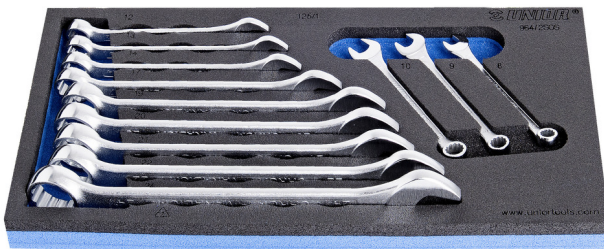

SOS Modul - Ring-Gabelschlüssel-Set

964/2SOS

Profile

Produkteigenschaften

- Abmessungen Werkzeugeinsätze: 188 x 364 x 30 mm
- Für die Schubladen Eurostyle, Eurovision, Europlus and Hercules (vorne Schubladen) linie geeignet

Enthalten sind:

- 12x Ringgabelschlüssel, kurze Ausführung, gekröpft (Artikel 125/1) Dim. 8, 9, 10, 12, 13, 14, 17, 19, 20, 21, 22, 24

Produktname	SKU	Artikel	Dimensionen	Anzahl
SOS Modul - Ring-Gabelschlüssel-Set	621051	964/2SOS	8 - 24	12

Produktname	SKU	Artikel	Dimensionen	Anzahl
Ringgabelschlüssel, kurze Ausführung, gekröpft		125/1	8, 9, 10, 12, 13, 14, 17, 19, 20, 21, 22, 24	12
SOS - Moduleinsatz für Ring-Gabelschlüssel		vI964/2SOS	188x364x30	1