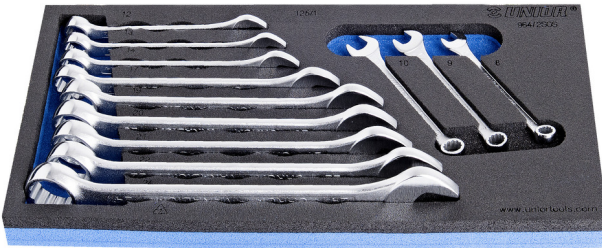

# SOS Modul - Ring-Gabelschlüssel-Set

964/2SOS

## Produkteigenschaften

- Abmessungen Werkzeugeinsätze: 188 x 364 x 30 mm
- Für die Schubladen Eurostyle, Eurovision, Euromotion, Europlus and Hercules (vorne Schubladen) linie geeignet

## Enthalten sind:

- 12x Ringgabelschlüssel, kurze Ausführung, gekröpft (Artikel 125/1) Dim. 8, 9, 10, 12, 13, 14, 17, 19, 20, 21, 22, 24

Produktname	SKU	Artikel	Dimensionen	Anzahl
SOS Modul - Ring-Gabelschlüssel-Set	621051	964/2SOS	8 - 24	12

Produktname	SKU	Artikel	Dimensionen	Anzahl
Ringgabelschlüssel, kurze Ausführung, gekröpft		125/1	8, 9, 10, 12, 13, 14, 17, 19, 20, 21, 22, 24	12
SOS - Moduleinsatz für Ring-Gabelschlüssel		vI964/2SOS	188x364x30	1