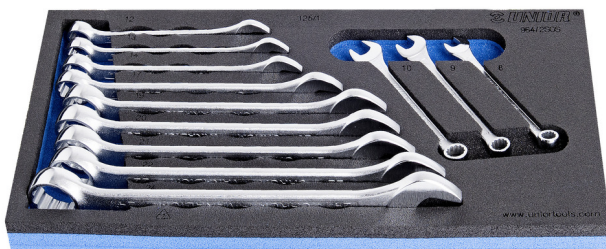

# Jeu de clés mixtes en module SOS

964/2SOS

## Description produit

- Dimension du module : 188 x 364 x 30 mm
- Compatible avec les tiroirs des gammes Eurostyle, Eurovision, Europlus et Hercules (tiroirs de devant)

## Le jeu comprend :

- 12x short combination wrench (article 125/1) dim. 8, 9, 10, 12, 13, 14, 17, 19, 20, 21, 22, 24

Nom du produit	SKU	Article	Dimensions	Quantité
Jeu de clés mixtes en module SOS	621051	964/2SOS	8 - 24	12

Nom du produit	SKU	Article	Dimensions	Quantité
Clé mixte courte chromée polie		125/1	8, 9, 10, 12, 13, 14, 17, 19, 20, 21, 22, 24	12
Module mousse SOS vide pour 964/2SOS		v1964/2SOS	188x364x30	1

\* Les images des produits ne sont pas contractuelles. Toutes les dimensions sont en mm, les poids en grammes.