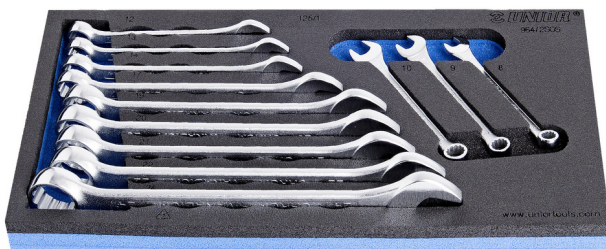

Jeu de clés mixtes en module SOS

964/2SOS

Profils

Description produit

- Dimension du module : 188 x 364 x 30 mm
- Compatible avec les tiroirs des gammes Eurostyle, Eurovision, Europlus et Hercules (tiroirs de devant)

Le jeu comprend :

- 12x short combination wrench (article 125/1) dim. 8, 9, 10, 12, 13, 14, 17, 19, 20, 21, 22, 24

Nom du produit	SKU	Article	Dimensions	Quantité
Jeu de clés mixtes en module SOS	621051	964/2SOS	8 - 24	12

Nom du produit	SKU	Article	Dimensions	Quantité
Clé mixte courte chromée polie		125/1	8, 9, 10, 12, 13, 14, 17, 19, 20, 21, 22, 24	12
Module mousse SOS vide pour 964/2SOS		vI964/2SOS	188x364x30	1

* Les images des produits ne sont pas contractuelles. Toutes les dimensions sont en mm, les poids en grammes.