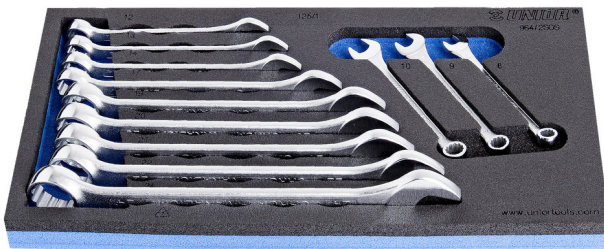

Jeu de clés mixtes en module SOS

964/2SOS

Profils

Description produit

- Dimension du module : 188 x 364 x 30 mm
- Compatible avec les tiroirs des gammes Eurostyle, Eurovision, Europlus et Hercules (tiroirs de devant)

Le jeu comprend :

- 12x short combination wrench (article 125/1) dim. 8, 9, 10, 12, 13, 14, 17, 19, 20, 21, 22, 24

Nom du produit	SKU	Article	Dimensions	Quantité
Jeu de clés mixtes en module SOS	621051	964/2SOS	8 - 24	12

Nom du produit	SKU	Article	Dimensions	Quantité
Clé mixte courte chromée polie		125/1	8, 9, 10, 12, 13, 14, 17, 19, 20, 21, 22, 24	12
Module mousse SOS vide pour 964/2SOS		v1964/2SOS	188x364x30	1

* Les images des produits ne sont pas contractuelles. Toutes les dimensions sont en mm, les poids en grammes.