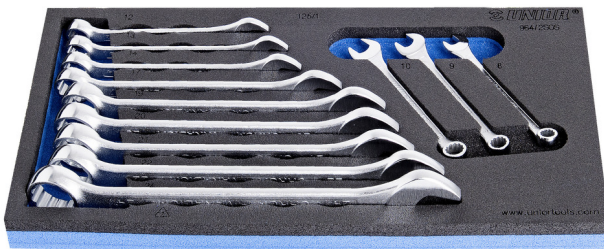

# Jeu de clés mixtes en module SOS

964/2SOS

## Description produit

- Dimension du module : 188 x 364 x 30 mm
- Compatible avec les tiroirs des gammes Eurostyle, Eurovision, Europlus et Hercules (tiroirs de devant)

## Le jeu comprend :

- 12x short combination wrench (article 125/1) dim. 8, 9, 10, 12, 13, 14, 17, 19, 20, 21, 22, 24

Nom du produit	SKU	Article	Dimensions	Quantité
Jeu de clés mixtes en module SOS	621051	964/2SOS	8 - 24	12

Nom du produit	SKU	Article	Dimensions	Quantité
Clé mixte courte chromée polie		125/1	8, 9, 10, 12, 13, 14, 17, 19, 20, 21, 22, 24	12
Module mousse SOS vide pour 964/2SOS		v1964/2SOS	188x364x30	1

\* Les images des produits ne sont pas contractuelles. Toutes les dimensions sont en mm, les poids en grammes.