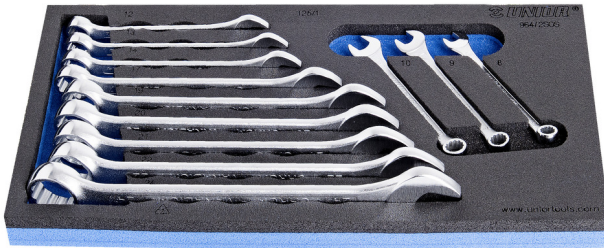

# Jeu de clés mixtes en module SOS

964/2SOS

## Description produit

- Dimensions du module : 188 x 364 x 30 mm
- Compatible avec les tiroirs des gammes Eurostyle, Eurovision, Europlus et Hercules (tiroirs de devant)

## Le jeu comprend :

- 12 clés mixtes courtes (réf 125/1) dim 8, 9, 10, 12, 13, 14, 17, 19, 20, 21, 22, 24

| Nom du produit                   | SKU    | Article  | Dimensions | Quantité |
|----------------------------------|--------|----------|------------|----------|
| Jeu de clés mixtes en module SOS | 621051 | 964/2SOS | 8 - 24     | 12       |

| Nom du produit                       | SKU   | Article    | Dimensions                                      | Quantité |
|--------------------------------------|---|------------|---|----------|
| Clé mixte courte                     |  | 125/1      | 8, 9, 10, 12, 13, 14, 17, 19,<br>20, 21, 22, 24 | 12       |
| Module mousse SOS vide pour 964/2SOS |   | v1964/2SOS | 188x364x30                                      | 1        |