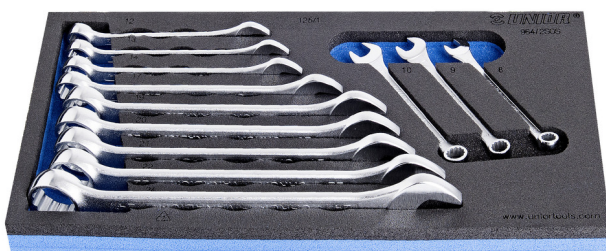

Jeu de clés mixtes en module SOS

964/2SOS

Profils

Description produit

- Dimensions du module : 188 x 364 x 30 mm
- Compatible avec les tiroirs des gammes Eurostyle, Eurovision, Euromotion, Europlus et Hercules (tiroirs de devant)

Le jeu comprend :

- 12 clés mixtes courtes (réf 125/1) dim 8, 9, 10, 12, 13, 14, 17, 19, 20, 21, 22, 24

Nom du produit	SKU	Article	Dimensions	Quantité
Jeu de clés mixtes en module SOS	621051	964/2SOS	8 - 24	12

Nom du produit	SKU	Article	Dimensions	Quantité
Clé mixte courte		125/1	8, 9, 10, 12, 13, 14, 17, 19, 20, 21, 22, 24	12
Module mousse SOS vide pour 964/2SOS		v1964/2SOS	188x364x30	1

* Les images des produits ne sont pas contractuelles. Toutes les dimensions sont en mm, les poids en grammes.