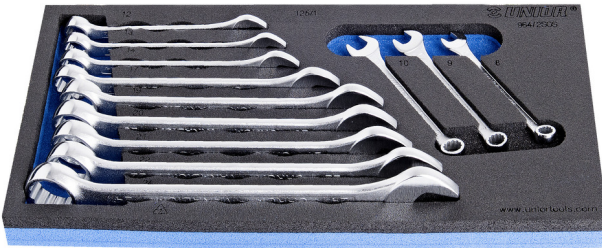

Jeu de clés mixtes en module SOS

964/2SOS

Profils

Description produit

- Dimensions du module : 188 x 364 x 30 mm
- Compatible avec les tiroirs des gammes Eurostyle, Eurovision, Euromotion, Europlus et Hercules (tiroirs de devant)

Le jeu comprend :

- 12 clés mixtes courtes (réf 125/1) dim 8, 9, 10, 12, 13, 14, 17, 19, 20, 21, 22, 24

Modules mousse SOS - Avantages :

- Matière : mousse polyéthylène de faible densité
- Les modules mousse SOS sont faits en mousse polyéthylène bi-couche résistante à la graisse, à l'essence, à l'huile, aux nitro solvants, aux adhésifs et à l'huile de moteur. Tous pouvant être nettoyés sans laisser de traces visibles (taches). Pour éviter les taches permanentes, les salissures d'adhésifs ou d'huile de moteur doivent être nettoyées immédiatement en appliquant de l'essence.
- These tool trays of polyethylene foam are used for clearer and better organised tool storage in tool boxes, tool cases, the drawers of tool carriages and tool cabinets. These tool trays can be used in a wide range of temperatures, do not absorb dampness and, with normal use, have a long lifespan. They protect the tools by holding them in their own specifically designed place, thus preventing them from

moving uncontrollably around in the storage area. As the positions in the tray are precisely defined and designed for each specific tool, it is also easy to establish which tools are missing.

Why Choose Unior: