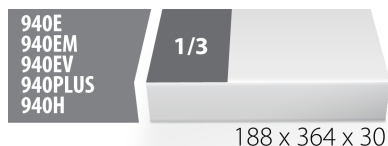

moving uncontrollably around in the storage area. As the positions in the tray are precisely defined and designed for each specific tool, it is also easy to establish which tools are missing.

Why Choose Unior:

- Unior is a renowned brand in the industry, celebrated for its dedication to quality and innovation. With a legacy of excellence, Unior tools are crafted to meet the highest standards, ensuring reliability and outstanding performance.

Nom du produit	SKU	Article	Dimensions	Quantité
Jeu de clés mixtes en module SOS	621051	964/2SOS	8 - 24	12
Clé mixte courte		125/1	8, 9, 10, 12, 13, 14, 17, 19, 20, 21, 22, 24	12
Module mousse SOS vide pour 964/2SOS		v1964/2SOS	188x364x30	1

* Les images des produits ne sont pas contractuelles. Toutes les dimensions sont en mm, les poids en grammes.