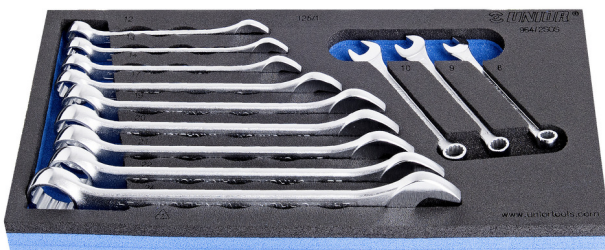

К-Т звездогаечни ключове в SOS подложка

964/2SOS

Профили

Параметри на продукта

- Инструментална подложка : 188 x 364 x 30 mm
- Съвместим с чекмеджета от Eurostyle, Eurovision, Europlus и Hercules (предни чекмеджета) линия

Комплектът включва :

- 12хзвездогаечен ключ (артикул 125/1)разм. 8, 9, 10, 12, 13, 14, 17, 19, 20, 21, 22, 24

Име на продукта

SKU

Артикул

Документация

Количество

Име на продукта	SKU	Артикул	Документация	Количество
к-т звездагачни ключове в SOS подложка	621051	964/2SOS	8 - 24	12
Звездагачен ключ		125/1	8, 9, 10, 12, 13, 14, 17, 19, 20, 21, 22, 24	12
SOS подложка за звездагачни ключове		v1964/2SOS	188x364x30	1