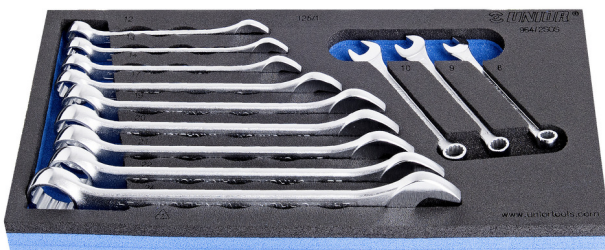

К-Т звездагаечни ключове в SOS подложка

964/2SOS

Профили

Параметри на продукта

- Инструментална подложка : 188 x 364 x 30 mm
- Съвместим с чекмеджета от Eurostyle, Eurovision, Euromotion, Europlus и Hercules (предни чекмеджета) линия

Комплектът включва :

- 12хзвездагаечен ключ (артикул 125/1)разм. 8, 9, 10, 12, 13, 14, 17, 19, 20, 21, 22, 24

Име на продукта

SKU

Артикул

Документация

Количество

Име на продукта	SKU	Артикул	Документация	Количество
к-т звездагачни ключове в SOS подложка	621051	964/2SOS	8 - 24	12
Звездагачен ключ		125/1	8, 9, 10, 12, 13, 14, 17, 19, 20, 21, 22, 24	12
SOS подложка за звездагачни ключове		v1964/2SOS	188x364x30	1