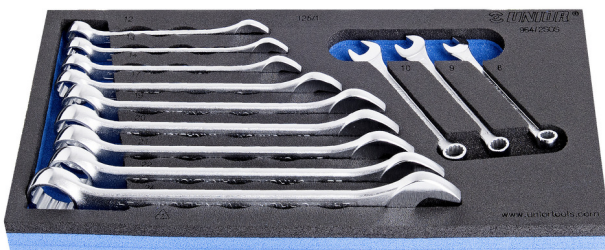

# К-Т звездогаечни ключове в SOS подложка

964/2SOS

## Параметри на продукта

- Инструментална подложка : 188 x 364 x 30 mm
- Съвместим с чекмеджета от Eurostyle, Eurovision, Euromotion, Europlus и Hercules (предни чекмеджета) линия

## SOS подложки за инструменти-предимства:

- материал: полиетиленова пяна
- SOS подложките за инструменти са изработени от двуслоен пенообразен полиетилен, който е устойчив на грес, бензин, масло, разреждители, лепила и моторни масла - всички, които лесно могат да бъдат отстранени, без да оставят видими остатъци (петна). Лепила и моторно масло трябва да бъдат отстранени незабавно, чрез почистване с бензин, с цел да се избегне постоянното оцветяване.

- These tool trays of polyethylene foam are used for clearer and better organised tool storage in tool boxes, tool cases, the drawers of tool carriages and tool cabinets. These tool trays can be used in a wide range of temperatures, do not absorb dampness and, with normal use, have a long lifespan. They protect the tools by holding them in their own specifically designed place, thus preventing them from moving uncontrollably around in the storage area. As the positions in the tray are precisely defined and designed for each specific tool, it is also easy to establish which tools are missing.