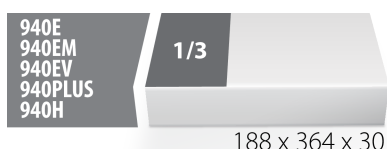

- These tool trays of polyethylene foam are used for clearer and better organised tool storage in tool boxes, tool cases, the drawers of tool carriages and tool cabinets. These tool trays can be used in a wide range of temperatures, do not absorb dampness and, with normal use, have a long lifespan. They protect the tools by holding them in their own specifically designed place, thus preventing them from moving uncontrollably around in the storage area. As the positions in the tray are precisely defined and designed for each specific tool, it is also easy to establish which tools are missing.

Защо да изберете Unior:

- Unior е известна марка в индустрията, известна със своята отдаденост на качеството и иновациите. С наследство от високи постижения, инструментите на Unior са изработени, за да отговарят на най-високите стандарти, осигурявайки надеждност и изключителна производителност.

Име на продукта	SKU	Артикул	Документация	Количество
к-т звездагаечни ключове в SOS подложка	621051	964/2SOS	8 - 24	12
Звездагаечен ключ		125/1	8, 9, 10, 12, 13, 14, 17, 19, 20, 21, 22, 24	12
SOS подложка за звездагаечни ключове		v1964/2SOS	188x364x30	1

* Снимките на продуктите са символични. Всички размери са в мм., теглото е в грамове .