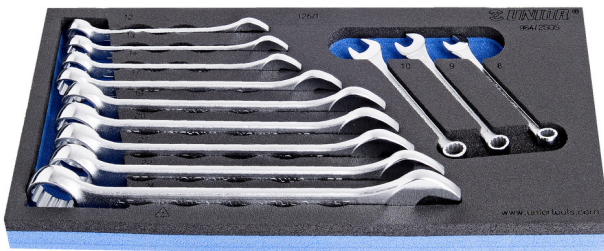

Set of combinations wrenches in SOS tool tray

964/2SOS

Profielen

Product attributen

- Tool tray dimension: 188 x 364 x 30 mm
- Compatible with drawers of Eurostyle, Eurovision, Euromotion, Europlus and Hercules (front drawers) line

De set bestaat uit:

- 12x short combination wrench (article 125/1) dim. 8, 9, 10, 12, 13, 14, 17, 19, 20, 21, 22, 24

Productnaam

SKU

Artikel

Afmetingen

Hoeveelheid

Productnaam	SKU	Artikel	Afmetingen	Hoeveelheid
Set of combinations wrenches in SOS tool tray	621051	964/2SOS	8 - 24	12
Combinatiesleutel, kort type		125/1	8, 9, 10, 12, 13, 14, 17, 19, 20, 21, 22, 24	12
SOS tool tray for 964/2SOS		v1964/2SOS	188x364x30	1

* Afbeeldingen van producten zijn symbolisch. Alle afmetingen zijn in mm, en het gewicht in grammen. Alle vermelde afmetingen kunnen variëren in tolerantie.