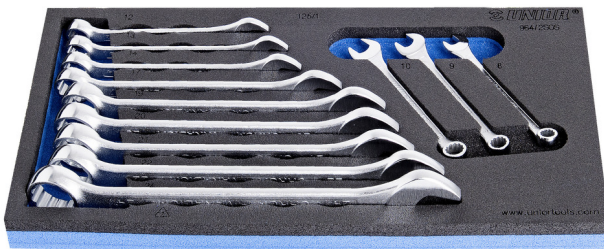

# SOS Modul - Ring-Gabelschlüssel-Set

964/2SOS

## Produkteigenschaften

- Abmessungen Werkzeugeinsätze: 188 x 364 x 30 mm
- Für die Schubladen Eurostyle, Eurovision, Euromotion, Europlus and Hercules (vorne Schubladen) linie geeignet

## Enthalten sind:

- 12x Ringgabelschlüssel, kurze Ausführung, gekröpft (Artikel 125/1) Dim. 8, 9, 10, 12, 13, 14, 17, 19, 20, 21, 22, 24

## Vorteile eines SOS-Moduls:

- Material: weiches Polyäthylenschaumstoff
- SOS-Module sind aus 2-färbigem geschäumten Polyethylen hergestellt. Resistent gegen Fette und Öle. Leicht mit Wasser, Seife und einer Bürste (Nagelbürste) zu reinigen.
- These tool trays of polyethylene foam are used for clearer and better organised tool storage in tool boxes, tool cases, the drawers of tool carriages and tool cabinets. These tool trays can be used in a wide range of temperatures, do not absorb dampness and, with normal use, have a long lifespan. They protect the tools by holding them in their own specifically designed place, thus preventing them from