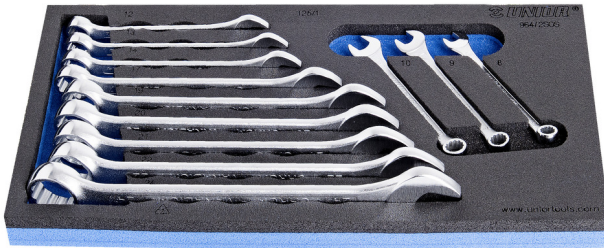

SOS Modul - Ring-Gabelschlüssel-Set

964/2SOS

Profile

Produkteigenschaften

- Abmessungen Werkzeugeinsätze: 188 x 364 x 30 mm
- Für die Schubladen Eurostyle, Eurovision, Europlus and Hercules (vorne Schubladen) linie geeignet

Enthalten sind:

- 12x Ringgabelschlüssel, kurze Ausführung, gekröpft (Artikel 125/1) Dim. 8, 9, 10, 12, 13, 14, 17, 19, 20, 21, 22, 24

Produktname	SKU	Artikel	Dimensionen	Anzahl
SOS Modul - Ring-Gabelschlüssel-Set	621051	964/2SOS	8 - 24	12

Produktname	SKU	Artikel	Dimensionen	Anzahl
Ringgabelschlüssel, kurze Ausführung, gekröpft		125/1	8, 9, 10, 12, 13, 14, 17, 19, 20, 21, 22, 24	12
SOS - Moduleinsatz für Ring-Gabelschlüssel		vI964/2SOS	188x364x30	1