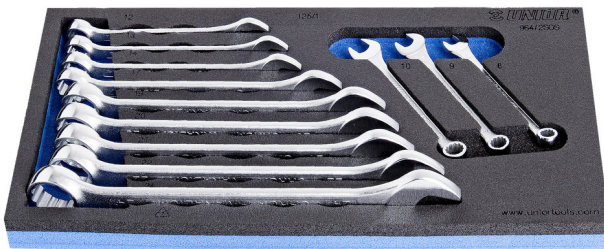

SOS Modul - Ring-Gabelschlüssel-Set

964/2SOS

Profile

Produkteigenschaften

- Abmessungen Werkzeugeinsätze: 188 x 364 x 30 mm
- Für die Schubladen Eurostyle, Eurovision, Euromotion, Europlus and Hercules (vorne Schubladen) linie geeignet

Enthalten sind:

- 12x Ringgabelschlüssel, kurze Ausführung, gekröpft (Artikel 125/1) Dim. 8, 9, 10, 12, 13, 14, 17, 19, 20, 21, 22, 24

Produktname	SKU	Artikel	Dimensionen	Anzahl
SOS Modul - Ring-Gabelschlüssel-Set	621051	964/2SOS	8 - 24	12

Produktname	SKU	Artikel	Dimensionen	Anzahl
Ringgabelschlüssel, kurze Ausführung, gekröpft		125/1	8, 9, 10, 12, 13, 14, 17, 19, 20, 21, 22, 24	12
SOS - Moduleinsatz für Ring-Gabelschlüssel		vI964/2SOS	188x364x30	1