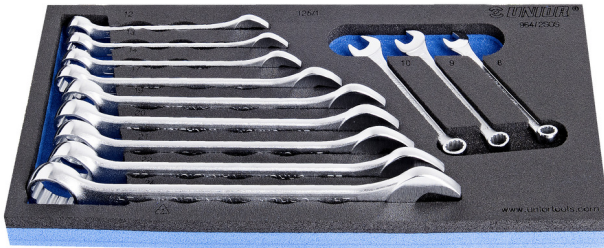

# SOS Modul - Ring-Gabelschlüssel-Set

964/2SOS

## Produkteigenschaften

- Abmessungen Werkzeugeinsätze: 188 x 364 x 30 mm
- Für die Schubladen Eurostyle, Eurovision, Euromotion, Europlus and Hercules (vorne Schubladen) linie geeignet

## Enthalten sind:

- 12x Ringgabelschlüssel, kurze Ausführung, gekröpft (Artikel 125/1) Dim. 8, 9, 10, 12, 13, 14, 17, 19, 20, 21, 22, 24

Produktname	SKU	Artikel	Dimensionen	Anzahl
SOS Modul - Ring-Gabelschlüssel-Set	621051	964/2SOS	8 - 24	12

Produktname	SKU	Artikel	Dimensionen	Anzahl
Ringgabelschlüssel, kurze Ausführung, gekröpft		125/1	8, 9, 10, 12, 13, 14, 17, 19, 20, 21, 22, 24	12
SOS - Moduleinsatz für Ring-Gabelschlüssel		vI964/2SOS	188x364x30	1