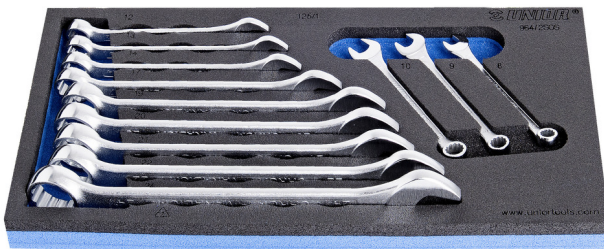

# SOS Modul - Ring-Gabelschlüssel-Set

964/2SOS

## Produkteigenschaften

- Abmessungen Werkzeugeinsätze: 188 x 364 x 30 mm
- Für die Schubladen Eurostyle, Eurovision, Euromotion, Europlus and Hercules (vorne Schubladen) linie geeignet

## Enthalten sind:

- 12x Ringgabelschlüssel, kurze Ausführung, gekröpft (Artikel 125/1) Dim. 8, 9, 10, 12, 13, 14, 17, 19, 20, 21, 22, 24

Produktname	SKU	Artikel	Dimensionen	Anzahl
SOS Modul - Ring-Gabelschlüssel-Set	621051	964/2SOS	8 - 24	12

Produktname	SKU	Artikel	Dimensionen	Anzahl
Ringgabelschlüssel, kurze Ausführung, gekröpft		125/1	8, 9, 10, 12, 13, 14, 17, 19, 20, 21, 22, 24	12
SOS - Moduleinsatz für Ring-Gabelschlüssel		vI964/2SOS	188x364x30	1