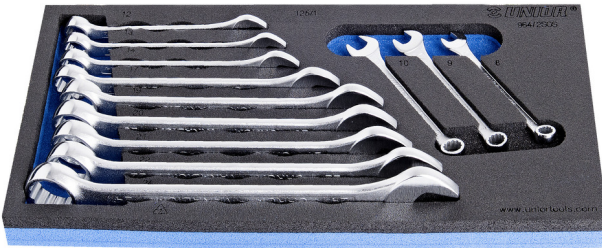

SOS Modul - Ring-Gabelschlüssel-Set

964/2SOS

Profiles

Product attributes

- Abmessungen Werkzeugeinsätze: 188 x 364 x 30 mm
- Für die Schubladen Eurostyle, Eurovision, Europlus and Hercules (vorne Schubladen) linie geeignet

Enthalten sind:

- 12x Ringgabelschlüssel, kurze Ausführung, gekröpft (Artikel 125/1) Dim. 8, 9, 10, 12, 13, 14, 17, 19, 20, 21, 22, 24

Product name	SKU	Article	Dimensions	Quantity
SOS Modul - Ring-Gabelschlüssel-Set	621051	964/2SOS	8 - 24	12

Product name	SKU	Article	Dimensions	Quantity
Ringgabelschlüssel, kurze Ausführung, gekröpft		125/1	8, 9, 10, 12, 13, 14, 17, 19, 20, 21, 22, 24	12
SOS - Moduleinsatz für Ring- Gabelschlüssel		vI964/2SOS	188x364x30	1