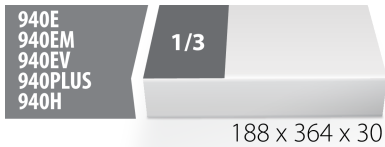

moving uncontrollably around in the storage area. As the positions in the tray are precisely defined and designed for each specific tool, it is also easy to establish which tools are missing.

Warum Unior wählen:

- Unior is a renowned brand in the industry, celebrated for its dedication to quality and innovation. With a legacy of excellence, Unior tools are crafted to meet the highest standards, ensuring reliability and outstanding performance.

Produktname	SKU	Artikel	Dimensionen	Anzahl
SOS Modul - Ring-Gabelschlüssel-Set	621051	964/2SOS	8 - 24	12
Ringgabelschlüssel, kurze Ausführung, gekröpft		125/1	8, 9, 10, 12, 13, 14, 17, 19, 20, 21, 22, 24	12
SOS - Moduleinsatz für Ring-Gabelschlüssel		v1964/2SOS	188x364x30	1

* Bilder von Produkten sind Symbolfotos. Abmessungen sind in mm, Gewichte in Gramm.