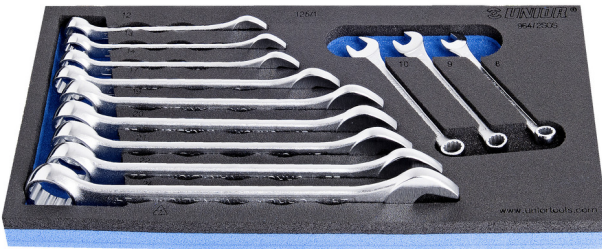

Set i çelsave të hapur dhe mbyllur në SOS sirtar

964/2SOS

Profiles

Product features

- Dimensionet e futjes: 188 x 364 x 30 mm
- Për sirtarët e karrocave Eurostyle, Eurovision, Europlus dhe Hercules (mbajtëse përpara)

Seti përfshin:

- 12 x çelësa të shkurtër (art. 125/1), dim. 8, 9, 10, 12, 13, 14, 17, 19, 20, 21, 22, 24

Product name

SKU

Article

Dimensions

Quantity

Product name	SKU	Article	Dimensions	Quantity
Set i çelsave të hapur dhe mbyllur në SOS sirtar	621051	964/2SOS	8 - 24	12
Çelës I kombinuar, I hapur dhe I mbyllur I shkurtë		125/1	8, 9, 10, 12, 13, 14, 17, 19, 20, 21, 22, 24	12
SOS mjet tabaka për 964/2SOS		vI964/2SOS	188x364x30	1

* Imazhet e produkteve janë simbolike. Të gjitha dimensionet janë në mm, pesha në gram. Të gjitha dimensionet e listuara mund të ndryshojnë në tolerancë.