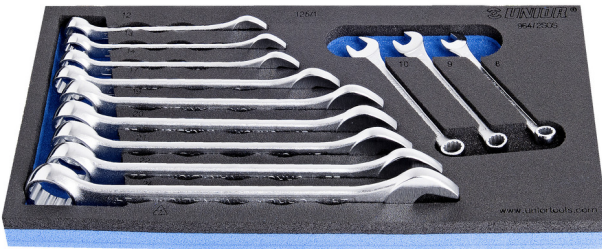

Set i çelsave të hapur dhe mbyllur në SOS sirtar

964/2SOS

Profiles

Product features

- Dimensionet e futjes: 188 x 364 x 30 mm
- Për sirtarët e karrocave Eurostyle, Eurovision, Euromotion, Europlus dhe Hercules (mbajtëse përpara)

Seti përfshin:

- 12 x çelësa të shkurtër (art. 125/1), dim. 8, 9, 10, 12, 13, 14, 17, 19, 20, 21, 22, 24

Product name

SKU

Article

Dimensions

Quantity

Product name	SKU	Article	Dimensions	Quantity
Set i çelsave të hapur dhe mbyllur në SOS sirtar	621051	964/2SOS	8 - 24	12
Çelës I kombinuar, I hapur dhe I mbyllur I shkurtë		125/1	8, 9, 10, 12, 13, 14, 17, 19, 20, 21, 22, 24	12
SOS mjet tabaka për 964/2SOS		vI964/2SOS	188x364x30	1

* Imazhet e produkteve janë simbolike. Të gjitha dimensionet janë në mm, pesha në gram. Të gjitha dimensionet e listuara mund të ndryshojnë në tolerancë.