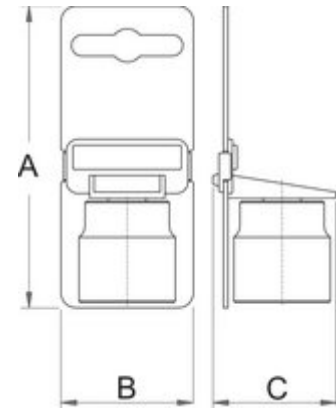

Зглобен насаден клуч од 3/8" 12 агли

238/1F12p

Profiles

[\(/mk/about-](#)

[us/materials\).](#)

[\(/mk/support/warranty\).](#)

Product features

- материјал: специјален флекс хром ванадиум челик
- кован, целосно појачан и кален
- хромиран според EN 12540
- полиран

		L	D1	D2	T↑		
619793	10	51	14.2	18.8	6	57	1
619794	11	52	15.5	18.8	7	57	1
619795	12	52	16.7	18.8	8	61	1
619796	13	53	18	18.8	8	65	1

		L	D1	D2	T↑		
619797	14	53	19	18.8	10	65	1
619798	15	54	20.5	18.8	10	70	1
619799	16	54	21.7	18.8	10	70	1
619800	17	56	23	18.8	10	68	1
619801	18	56	24.2	18.8	12	75	1
619802	19	57	25.5	18.8	12	75	1