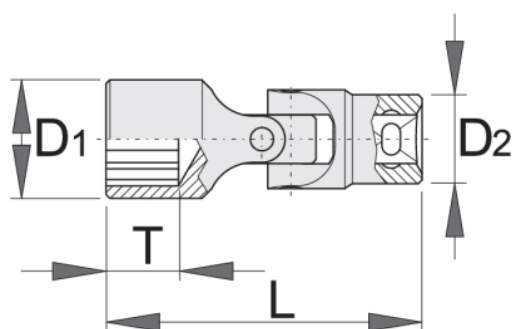

Зглобен насаден клуч од 3/8" 12 агли

238/1F12p

Profiles

[\(/mk/about-](#)

[us/materials\).](#)

[\(/mk/support/warranty\).](#)

Product features

- материјал: специјален флекс хром ванадиум челик
- кован, целосно појачан и кален
- хромиран според EN 12540
- полиран

		L	D1	D2	T↑		
619793	10	51	14.2	18.8	6	57	1
619794	11	52	15.5	18.8	7	57	1
619795	12	52	16.7	18.8	8	61	1
619796	13	53	18	18.8	8	65	1

		L	D1	D2	T↑		
619797	14	53	19	18.8	10	65	1
619798	15	54	20.5	18.8	10	70	1
619799	16	54	21.7	18.8	10	70	1
619800	17	56	23	18.8	10	68	1
619801	18	56	24.2	18.8	12	75	1
619802	19	57	25.5	18.8	12	75	1