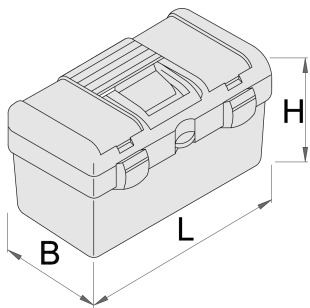

plastový box na náradie

917A

Profiles

Product features

- materiál: polypropylén
- basic dimensions of box L 514 x W 280 x H 260 mm
- s odnímateľnou táckou vnútri boxu
- dve plastové krabičky v rozmeroch veka D80 x Š140 x V35 mm s priehradkou
- zatváranie plastovou sponou
- krabicu je možné uzamknúť pomocou visiaceho zámku

* Obrázky sú symbolické. Všetky rozmery sú v mm, hmotnosť je v g. Všetky udané rozmery sa môžu líšiť v rámci tolerancie.

Usage (pictures)

Photo (pictures)