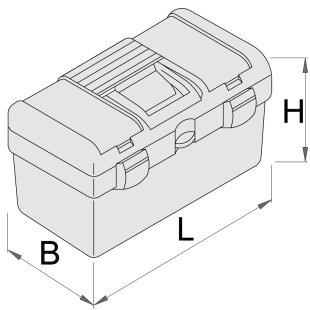

Пластиковый ящик для инструмента

917A

Профили

Описание товара

- материал: полипропилен
- съёмная вставка для инструментов
- два пластиковых отделения с крышками, размерами L 80 x B 140 x H 35 мм
- закрывается пластиковыми защелками
- на ящик можно повесить замок

* Изображения продуктов носят демонстрационный характер. Все размеры указаны в миллиметрах, вес в граммах.

Использование (картинки)

Фото (картинки)