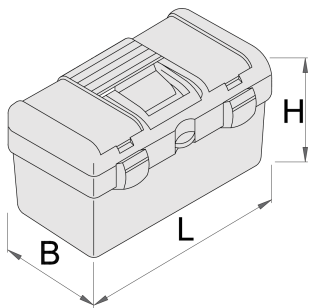

## Описание товара

- материал: полипропилен
- basic dimensions of box L 514 x W 280 x H 260 mm
- съёмная вставка для инструментов
- два пластиковых отделения с крышками, размерами L 80 x B 140 x H 35 мм
- закрывается пластиковыми защелками
- на ящик можно повесить замок