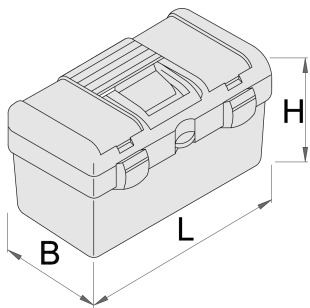

Пластиковый ящик для инструмента

917A

Профили

Описание товара

- материал: полипропилен
- съёмная вставка для инструментов
- два пластиковых отделения с крышками, размерами L 80 x B 140 x H 35 мм
- закрывается пластиковыми защелками
- на ящик можно повесить замок

	L	B	H	
619765	514	280	260	1930

* Изображения продуктов носят демонстрационный характер. Все размеры указаны в миллиметрах, вес в граммах.

Использование (картинки)

Фото (картинки)