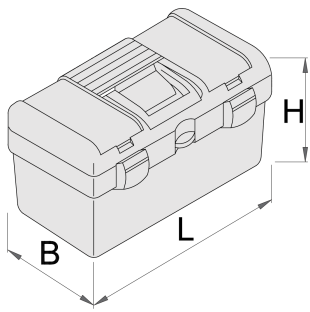

Cutie din plastic

917A

Profile

Caracteristicile produsului

- material: polypropylene
- basic dimensions of box L 514 x W 280 x H 260 mm
- with removable tool tray inside the box
- lid contains two compartments in dimension L80 x B140 x H35 mm covered with plastic cover
- closing with plastic clip
- box can be locked with padlock

	L	B	H	
619765	514	280	260	1930

* Imaginea produsului este simbolica. Toate dimensiunile sunt exprimate în mm, greutatea în grame.

0 (pictures)

Photo (pictures)