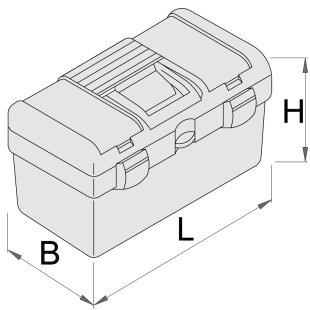

# Cutie din plastic

917A

## Caracteristicile produsului

- material: polypropylene
- with removable tool tray inside the box
- lid contains two compartments in dimension L80 x B140 x H35 mm covered with plastic cover
- closing with plastic clip
- box can be locked with padlock

\* Imaginea produsului este simbolica. Toate dimensiunile sunt exprimate în mm, greutatea în grame.

0 (pictures)

Photo (pictures)