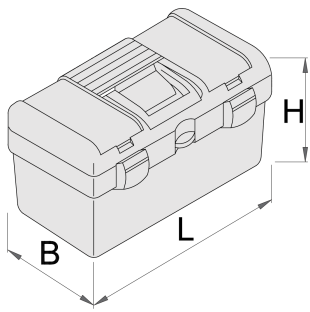

Cutie din plastic

917A

Profile

Caracteristicile produsului

- material: polypropylene
- with removable tool tray inside the box
- lid contains two compartments in dimension L80 x B140 x H35 mm covered with plastic cover
- closing with plastic clip
- box can be locked with padlock

	L	B	H	
619765	514	280	260	1930

* Imaginea produsului este simbolica. Toate dimensiunile sunt exprimate în mm, greutatea în grame.

0 (pictures)

Photo (pictures)