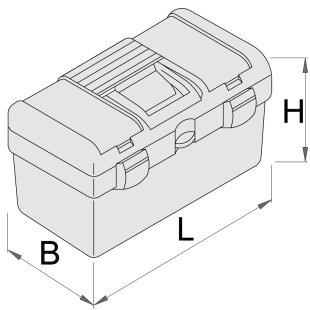

Kunststof gereedschapkist

917A

Profielen

Product attributen

- materiaal: polypropyleen
- with removable tool tray inside the box
- lid contains two compartments in dimension L80 x B140 x H35 mm covered with plastic cover
- closing with plastic clip
- box can be locked with padlock

619765

L

514

B

280

H

260

1930

* Afbeeldingen van producten zijn symbolisch. Alle afmetingen zijn in mm en gewicht in gram. Alle vermelde afmetingen kunnen variëren in tolerantie.

Gebruik (Afbeeldingen)

Foto (Afbeeldingen)