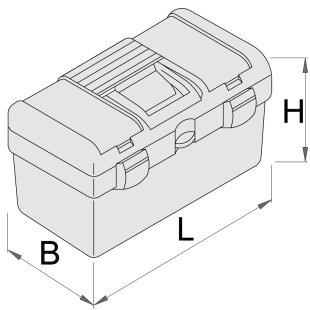

Kunststof gereedschapkist

917A

Profielen

Product attributen

- materiaal: polypropyleen
- basic dimensions of box L 514 x W 280 x H 260 mm
- with removable tool tray inside the box
- lid contains two compartments in dimension L80 x B140 x H35 mm covered with plastic cover
- closing with plastic clip
- box can be locked with padlock

619765

L

514

B

280

H

260

1930

* Afbeeldingen van producten zijn symbolisch. Alle afmetingen zijn in mm en gewicht in gram. Alle vermelde afmetingen kunnen variëren in tolerantie.

Gebruik (Afbeeldingen)

Foto (Afbeeldingen)