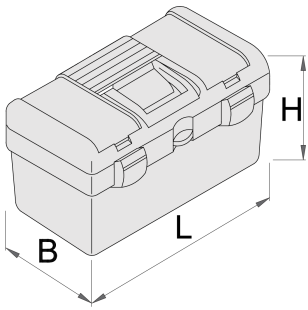

## Product attributen

- materiaal: polypropyleen
- with removable tool tray inside the box
- lid contains two compartments in dimension L80 x B140 x H35 mm covered with plastic cover
- closing with plastic clip
- box can be locked with padlock

	L	B	H	
619765	514	280	260	1930

\* Afbeeldingen van producten zijn symbolisch. Alle afmetingen zijn in mm en gewicht in gram. Alle vermelde afmetingen kunnen variëren in tolerantie.