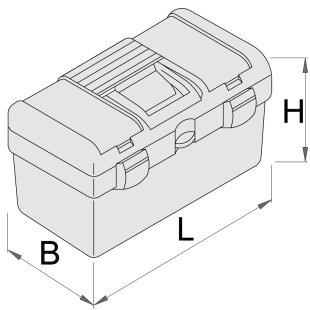

Műanyag szerszámláda

917A

Profilok

Termékjellemzők

- anyaga: polipropilén
- eltávolítható belső tálcával
- fedélben két rekesz (H 80 x Sz 140 x M 35 mm) műanyag tetővel
- fedél zárása műanyag csattal
- láda lakattal zárható

* A termékeképek illusztrációk. Minden feltüntetett méret milliméterben, a tömegek grammban. Az összes feltüntetett méret eltérhet a toleranciának megfelelően.

Használat (pictures)

Photo (pictures)