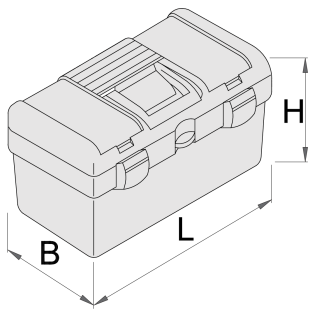

Műanyag szerszámláda

917A

Profilok

Termékjellemzők

- anyaga: polipropilén
- basic dimensions of box L 514 x W 280 x H 260 mm
- eltávolítható belső tálcával
- fedélben két rekesz (H 80 x Sz 140 x M 35 mm) műanyag tetővel
- fedél zárása műanyag csattal
- láda lakattal zárható

* A termékeképek illusztrációk. Minden feltüntetett méret milliméterben, a tömegek grammban. Az összes feltüntetett méret eltérhet a toleranciának megfelelően.

Használat (pictures)

Photo (pictures)