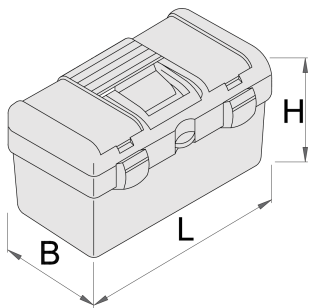

## Vlastnosti produktu

- material: polypropylene
- basic dimensions of box L 514 x W 280 x H 260 mm
- s odnímatelným zásobníkem na nářadí uvnitř boxu
- íko obsahuje dvě přihrádky v rozměrech L80 x B140 x H35 mm pokryté plastovým krytem
- uzavření plastovou sponou
- Box lze uzamknout visacím zámkem

\* Obrázky produktů jsou symbolické. Všechny rozměry jsou v mm a hmotnost v gramech. Všechny uvedené rozměry se mohou lišit v toleranci.