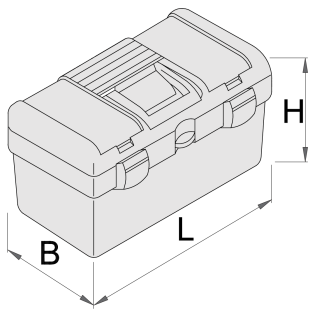

Kuti plastike për vegla

917A

Profiles

Product features

- materiali: polipropileni
- tabaka e brendshme e lëvizshme
- mbulohet me dy ndarje me ndarje, dimensionet 80x140x35 mm
- mbyllja me kapëse plastike
- kutia mund të sigurohet edhe me dry

* Imazhet e produkteve janë simbolike. Të gjitha dimensionet janë në mm, pesha në gram. Të gjitha dimensionet e listuara mund të ndryshojnë në tolerancë.

Usage (pictures)

Photo (pictures)