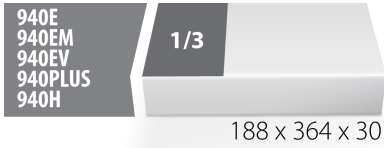

- These tool trays of polyethylene foam are used for clearer and better organised tool storage in tool boxes, tool cases, the drawers of tool carriages and tool cabinets. These tool trays can be used in a wide range of temperatures, do not absorb dampness and, with normal use, have a long lifespan. They protect the tools by holding them in their own specifically designed place, thus preventing them from moving uncontrollably around in the storage area. As the positions in the tray are precisely defined and designed for each specific tool, it is also easy to establish which tools are missing.

Why Choose Unior:

- Unior is a renowned brand in the industry, celebrated for its dedication to quality and innovation. With a legacy of excellence, Unior tools are crafted to meet the highest standards, ensuring reliability and outstanding performance.

Product name	SKU	Article	Dimensions	Quantity
SOS alet tepsisinde açık ağızlı anahtar takımı	621049	964/1SOS	6 - 32	12
Açık ağızlı anahtar		110/1	6 x 7, 8 x 9, 10 x 11, 12 x 13, 14 x 15, 16 x 17, 18 x 19, 20 x 22, 21 x 23, 24 x 26, 25 x 28, 27 x 32	12
964/1SOS için SOS alet tepsisi		v1964/1SOS	188x364x30	1

* Ürünlerin resimleri semboliktir. Bütün boyutlar mm ve ağırlık gram cinsindedir.