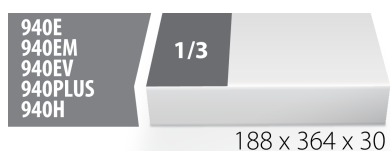

wide range of temperatures, do not absorb dampness and, with normal use, have a long lifespan. They protect the tools by holding them in their own specifically designed place, thus preventing them from moving uncontrollably around in the storage area. As the positions in the tray are precisely defined and designed for each specific tool, it is also easy to establish which tools are missing.

Почему стоит выбрать Unior:

- Unior — известный бренд в отрасли, прославившийся своей преданностью качеству и инновациям. Инструменты Unior созданы в соответствии с высочайшими стандартами, гарантируя надежность и выдающиеся характеристики.

Наименование товара	SKU	Артикул	Размеры	Количество
Набор ключей рожковых в SOS-ложементе	621049	964/1SOS	6 - 32	12
Ключ рожковый (полированные головки)		110/1	6 x 7, 8 x 9, 10 x 11, 12 x 13, 14 x 15, 16 x 17, 18 x 19, 20 x 22, 21 x 23, 24 x 26, 25 x 28, 27 x 32	12
SOS-ложемент для ключей рожковых арт. 964/1SOS		v1964/1SOS	188x364x30	1

* Изображения продуктов носят демонстрационный характер. Все размеры указаны в миллиметрах, вес в граммах.