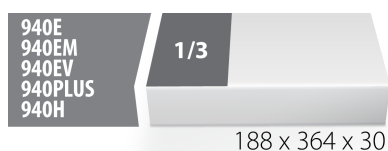

wide range of temperatures, do not absorb dampness and, with normal use, have a long lifespan. They protect the tools by holding them in their own specifically designed place, thus preventing them from moving uncontrollably around in the storage area. As the positions in the tray are precisely defined and designed for each specific tool, it is also easy to establish which tools are missing.

Why Choose Unior:

- Unior is a renowned brand in the industry, celebrated for its dedication to quality and innovation. With a legacy of excellence, Unior tools are crafted to meet the highest standards, ensuring reliability and outstanding performance.

Nom du produit	SKU	Article	Dimensions	Quantité
Jeu de clés plates à fourches en module SOS	621049	964/1SOS	6 - 32	12
Clé plate à fourches chromée polie		110/1	6 x 7, 8 x 9, 10 x 11, 12 x 13, 14 x 15, 16 x 17, 18 x 19, 20 x 22, 21 x 23, 24 x 26, 25 x 28, 27 x 32	12
Module mousse SOS vide pour 964/1SOS		v1964/1SOS	188x364x30	1

* Les images des produits ne sont pas contractuelles. Toutes les dimensions sont en mm, les poids en grammes.