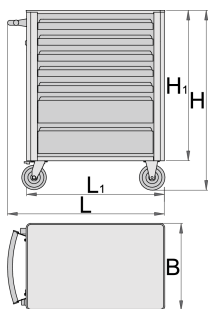

Количка метална за инструменти "EUROVISION"

940EV4

Профили

Параметри на продукта

- материал: premium PLUS ламарина
- възможност за допълнителни аксесоари
- глухи гайки за окачване на аксесоари
- статичен капацитет на натоварване без колела: 1600 кг
- капацитет на чекмеджета: 45 кг.
- 7 чекмеджета (5 с р-ри 563x365x70mm, 2 с р-ри 563x410x150mm)

- габаритни размери с колела и дръжка: L 800 x W 440 x H 923mm
- общ обем на чекмеджетата: 140 litres
- чекмеджетата са съвместими с SOS инструментални подложки 1/3, 2/3, 3/3

Предимства:

- покрити с еко цвят по стандарт за качество Qualicoat
- отварянето и затварянето на чекмеджета е много лесно, дължи се на единно решение - дръжката в горната част на чекмеджето осигурява на потребителите един синхронен захват за отварянето му.
- механизъм за затваряне на чекмеджетата, предотвратяващ нежеланото им отваряне
- синтетичната покривка предпазва чекмеджетата и инструментите от нараняване
- централно заключване с брава и сгъваем ключ
- заключването включва ключ и пенообразен ключодържател
- водачи за чекмеджета със сачмени лагери
- нови колела с диаметър 125 мм за по-добра подвижност и стабилност
- динамичен капацитет на натоварване на колчиката: 500 kg

	L	B	H	L1	H1	
619885	800	440	923	700	768	57000

* Снимките на продуктите са символични. Всички размери са в мм., теглото е в грамове .

Употреба (снимки)

Акcesoари

Шкаф метален с 3 чекмеджета

Шкаф метален с 4 чекмеджета