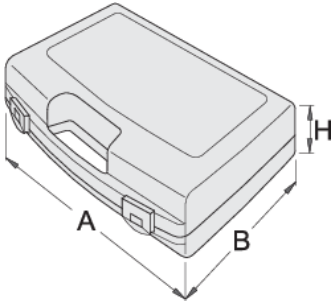

Lokma anahtarları için plastik kutu

981PBM3

Profiles

619770

L

346

B

292

H

83

568

* Ürünlerin resimleri semboliktir. Bütün boyutlar mm ve ağırlık gram cinsindedir.