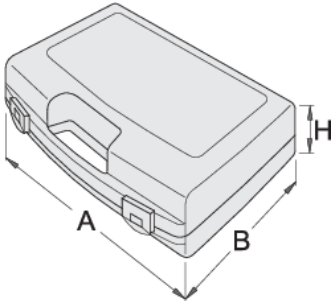

Lokma anahtarları için plastik kutu

981PBM3

Profiles

619770

L

346

B

292

H

83

568

* Ürünlerin resimleri semboliktir. Bütün boyutlar mm ve ağırlık gram cinsindedir.