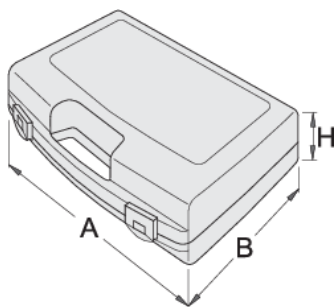

Cutie de plastic pentru capete chei tubulare , chei

981PBM3

Profile

619770

L

346

B

292

H

83

568

* Imaginea produsului este simbolica. Toate dimensiunile sunt exprimate în mm, greutatea în grame.