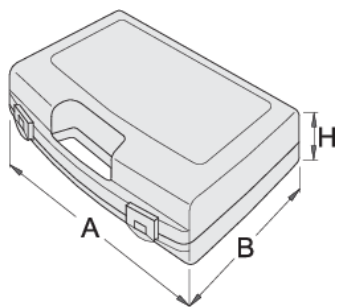

Cutie de plastic pentru capete chei tubulare , chei

981PBM3

Profile

619770

L

346

B

292

H

83

568

* Imaginea produsului este simbolica. Toate dimensiunile sunt exprimate în mm, greutatea în grame.