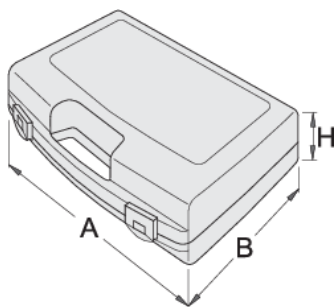

# Cutie de plastic pentru capete chei tubulare , chei

981PBM3

## Profile

619770

L

346

B

292

H

83

568

\* Imaginea produsului este simbolica. Toate dimensiunile sunt exprimate în mm, greutatea în grame.