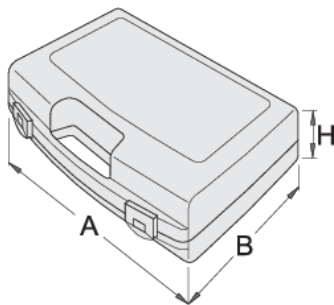

Plastikowa skrzynka do kluczy nasadowych

981PBM3

Profile

619770

L

346

B

292

H

83

568

* Przedstawiony wygląd produktu jest orientacyjny. Wszystkie wymiary są w mm, podana waga w gramach