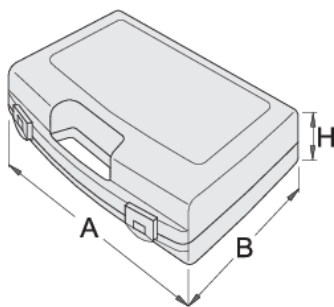

Plastikowa skrzynka do kluczy nasadowych

981PBM3

Profile

619770

L

346

B

292

H

83

568

* Przedstawiony wygląd produktu jest orientacyjny. Wszystkie wymiary są w mm, podana waga w gramach