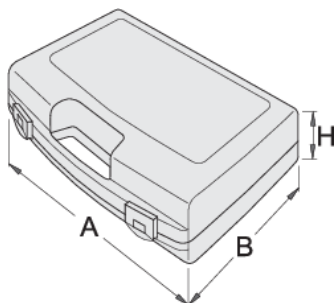

Plastična kutija za nasadne ključeve

981PBM3

Profili

619770

L

346

B

292

H

83

568

* Slike proizvoda su simbolične. Sve dimenzije su u mm, masa je u g.