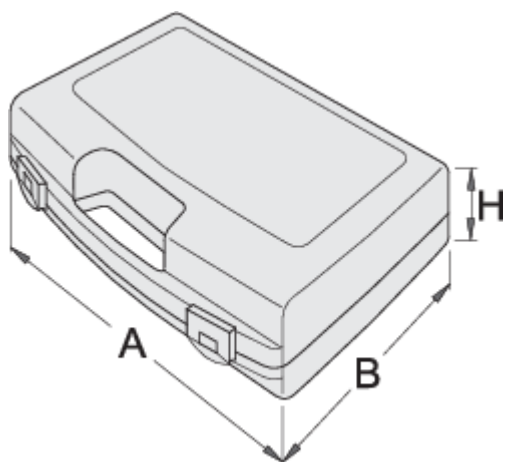

Plastična kutija za nasadne ključeve

981PBM3

Profili

[\(/hr/support/warranty\)](#)

619770

L

346

B