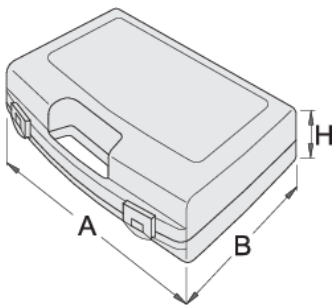

# Coffret plastique pour composition de douilles et accessoires

981PBM3

## Profils

619770

L

346

B

292

H

83

568

\* Les images des produits ne sont pas contractuelles. Toutes les dimensions sont en mm, les poids en grammes.