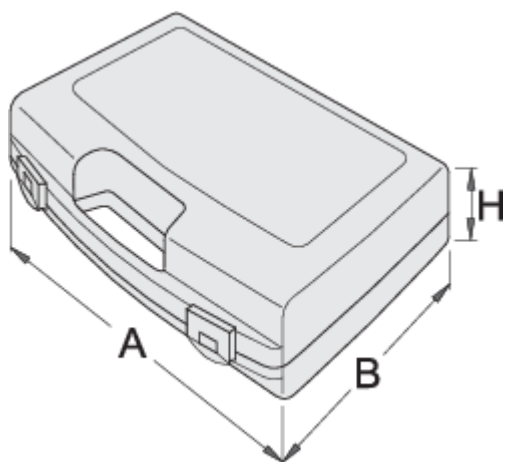

Plastična kutija za nasadne ključeve

981PBM3

Profili

[_\(/bih/support/warranty\)](http://bih/support/warranty).

619770

L

346

B