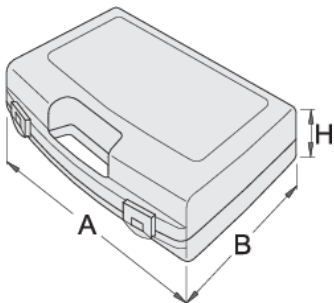

Plastična kutija za nasadne ključeve

981PBM3

Profili

619770

L

346

B

292

H

83

568

* Slike proizvoda su simbolične. Sve dimenzije su u mm, masa je u g.