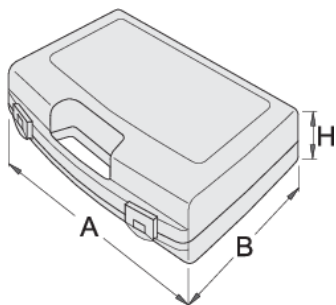

Plastična kutija za nasadne ključeve

981PBM3

Profili

619770

L

346

B

292

H

83

568

* Slike proizvoda su simbolične. Sve dimenzije su u mm, masa je u g.