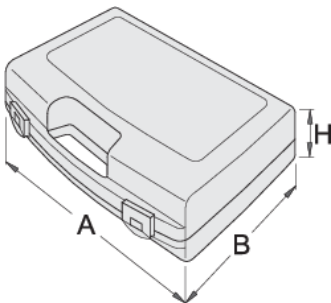

Plastic box for socket wrenches

981PBM3

Profielen

619770

L

346

B

292

H

83

568

* Afbeeldingen van producten zijn symbolisch. Alle afmetingen zijn in mm, en het gewicht in grammen. Alle vermelde afmetingen kunnen variëren in tolerantie.