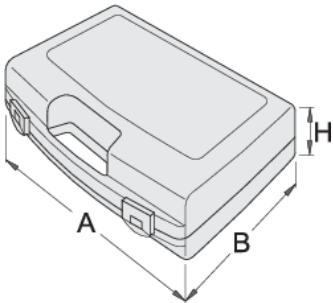

# Lokma anahtarları için plastik kutu

981PBM2

## Profiles

619769

L

307

B

260

H

74

420

\* Ürünlerin resimleri semboliktir. Bütün boyutlar mm ve ağırlık gram cinsindedir.