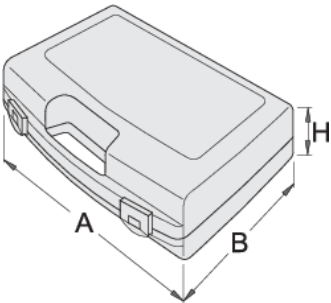

Lokma anahtarları için plastik kutu

981PBM2

Profiles

619769

L

307

B

260

H

74

420

* Ürünlerin resimleri semboliktir. Bütün boyutlar mm ve ağırlık gram cinsindedir.