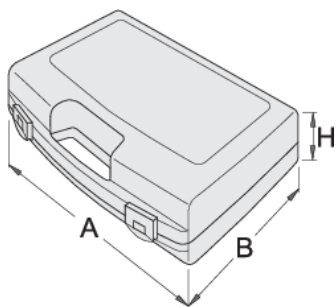

# Пластиковый кейс для головок торцевых

981PBM2

## Профили

619769

L

307

B

260

H

74

420

\* Изображения продуктов носят демонстрационный характер. Все размеры указаны в миллиметрах, вес в граммах.