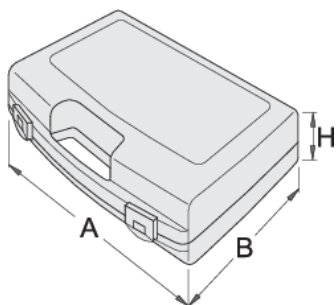

Cutie de plastic pentru capete chei tubulare , chei

981PBM2

Profile

619769

L

307

B

260

H

74

420

* Imaginea produsului este simbolica. Toate dimensiunile sunt exprimate în mm, greutatea în grame.